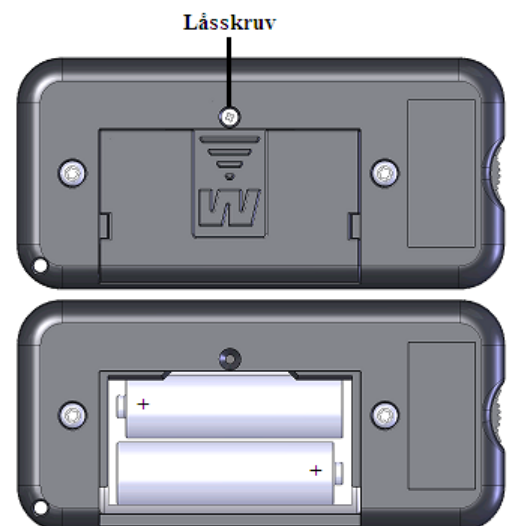

Därefter slocknar en diod var femte minut tills alla har slocknat. Vid räkneperiodens slut blinkar samtliga lysdioder och en kort ljudsignal hörs fem gånger. Pågående signalering kan avbrytas genom att trycka på någon av knapparna.

Så här gör man

Tryck på den knapp som motsvarar den önskade tiden. Lysdioderna tänds upp motsvarande den tid som startknappen representerar och nedräkningen startar. Den startade tiden kan raderas genom att röd och blå startknapp trycks in och hålls intryckta samtidigt under 2 sekunder. Därefter kan ny tid startas.

På timstockens kortsida finns ett reglage för att ändra ljudsignalen. Då reglaget är i min-läge är ljudet helt avstängt och signalering sker endast genom blink med lysdioderna.

Batteri

I leveransen ingår två stycken 1,5V batterier typ R6. Dessa räcker för ca 60 timmars användning. När lysdiodernas ljusstyrka börjar avta ska båda batterierna bytas. Batteriluckan är låst med en skruv (krysspår). Om så önskas kan laddningsbara batterier av typ NiMH storlek R6 användas. Dessa laddas med en särskild laddare. (Denna typ av batterier och laddare levereras ej av Westerstrand)

Rengöring/Rekonditionering

Torka av timstocken med lätt fuktigt luftfritt trasa med vanligt rengöringsmedel eller rengöringsduk avsedd för elektronik. Byt batterier vid behov. Vid behov kan en ny frontdekal klistras på timstocken.

Option:

119607-00	Nyckelband
119608-00	Skyddsväska

Yttermått: 111x52x27 mm. Vikt 115 g.