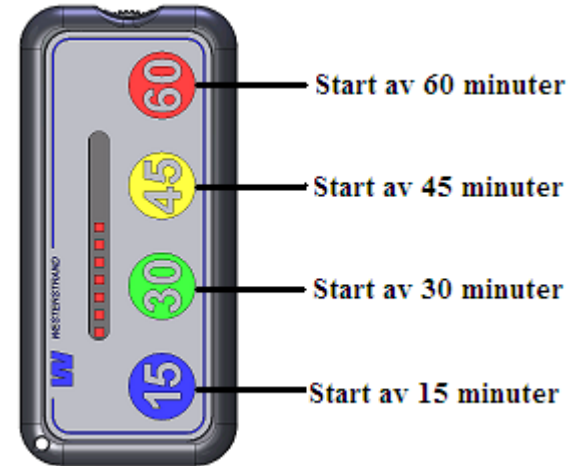

Därefter slocknar en diod var femte minut tills alla har slocknat. Vid räkneperiodens slut blinkar samtliga lysdioder och en kort ljudsignal hörs fem gånger. Pågående signalering kan avbrytas genom att trycka på någon av knapparna.

Så här gör man

Tryck på den knapp som motsvarar den önskade tiden. Lysdioderna tänds upp motsvarande den tid som startknappen representerar och nedräkningen startar. Den startade tiden kan raderas genom att röd och blå startknapp trycks in och hålls intryckta samtidigt under 2 sekunder. Därefter kan ny tid startas.

På timstockens kortsida finns ett reglage för att ändra ljudsignalen. Då reglaget är i min-läge är ljudet helt avstängt och signalering sker endast genom blink med lysdioderna.

Batteri

I leveransen ingår två stycken 1,5V batterier typ R6. Dessa räcker för ca 60 timmars användning. När lysdiodernas ljusstyrka börjar avta ska båda batterierna bytas. Batteriluckan är låst med en skruv (krysspår). Om så önskas kan laddningsbara batterier av typ NiMH storlek R6 användas. Dessa laddas med en särskild laddare. (Denna typ av batterier och laddare levereras ej av Westerstrand)

Rengöring/Rekonditionering

Torka av timstocken med lätt fuktigt luftfritt trasa med vanligt rengöringsmedel eller rengöringsduk avsedd för elektronik. Byt batterier vid behov. Vid behov kan en ny frontdekal klistras på timstocken.

Option:

119607-00	Nyckelband
119608-00	Skyddsväska

Yttermått: 111x52x27 mm. Vikt 115 g.