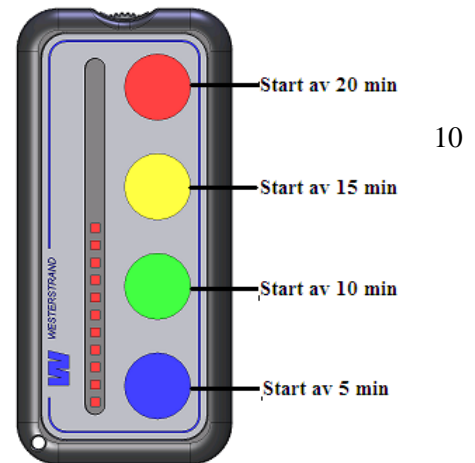

Därefter slocknar en diod varje minut tills alla har slocknat. Vidräkneperiodens slut blinkar samtliga lysdioder och en kort ljudsignal hörs fem gånger. Pågående signalering kan avbrytas genom att trycka på någon av knapparna.

Så här gör man

Tryck på den knapp som motsvarar den önskade tiden.

Lysdioderna tänds upp motsvarande den tid som startknappen representerar och nedräkningen startar.

Den startade tiden kan raderas genom att röd och blå startknapp trycks in och hålls intryckta samtidigt under 2 sekunder.

Därefter kan ny tid startas.

På timstockens kortsida finns ett reglage för att ändra ljudsignalen.

Då reglaget är i min-läge är ljudet helt avstängt och signalering sker endast genom blink med lysdioderna.

Batteri

I leveransen ingår två stycken 1,5V batterier typ R6.

Dessa räcker för ca 60 timmars användning. När lysdiodernas

ljusstyrka börjar avta ska båda batterierna bytas.

Batteriluckan är låst med en skruv (krysspår).

Om så önskas kan laddningsbara batterier av typ NiMH storlek R6 användas. Dessa laddas med en särskild laddare.

(Denna typ av batterier och laddare levereras ej av Westerstrand)

Rengöring/Rekonditionering

Torka av timstocken med lätt fuktigt luddfri trasa med vanligt rengöringsmedel eller rengöringsduk avsedd för elektronik.

Byt batterier vid behov. Vid behov kan en ny frontdekal klistras på timstocken.

Option:

119607-00 Nyckelband

119608-00 Skyddsväska

Yttermått: 111x52x27 mm. Vikt 115 g.