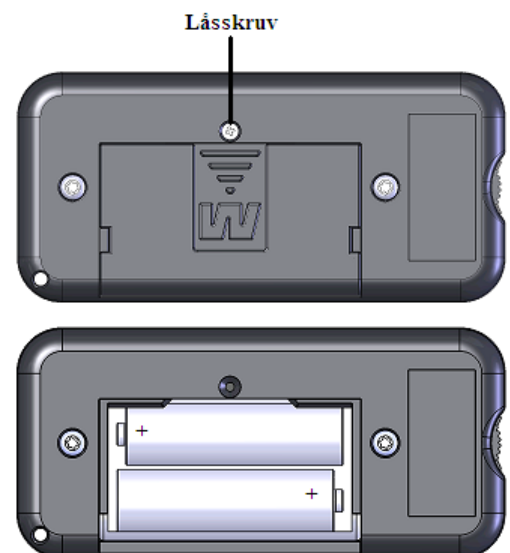

Därefter slocknar en diod varje minut tills alla har slocknat. Vidräkneperiodens slut blinkar samtliga lysdioder och en kort ljudsignal hörs fem gånger. Pågående signalering kan avbrytas genom att trycka på någon av knapparna.

Så här gör man

Tryck på den knapp som motsvarar den önskade tiden.

Lysdioderna tänds upp motsvarande den tid som startknappen representerar och nedräkningen startar.

Den startade tiden kan raderas genom att röd och blå startknapp trycks in och hålls intryckta samtidigt under 2 sekunder.

Därefter kan ny tid startas.

På timstockens kortsida finns ett reglage för att ändra ljudsignalen.

Då reglaget är i min-läge är ljudet helt avstängt och signalering sker endast genom blink med lysdioderna.

Batteri

I leveransen ingår två stycken 1,5V batterier typ R6.

Dessa räcker för ca 60 timmars användning. När lysdiodernas

ljusstyrka börjar avta ska båda batterierna bytas.

Batteriluckan är låst med en skruv (krysspår).

Om så önskas kan laddningsbara batterier av typ NiMH storlek R6 användas. Dessa laddas med en särskild laddare.

(Denna typ av batterier och laddare levereras ej av Westerstrand)

Rengöring/Rekonditionering

Torka av timstocken med lätt fuktigt luddfri trasa med vanligt rengöringsmedel eller rengöringsduk avsedd för elektronik.

Byt batterier vid behov. Vid behov kan en ny frontdekal klistras på timstocken.

Option:

119607-00 Nyckelband

119608-00 Skyddsväska

Yttermått: 111x52x27 mm. Vikt 115 g.