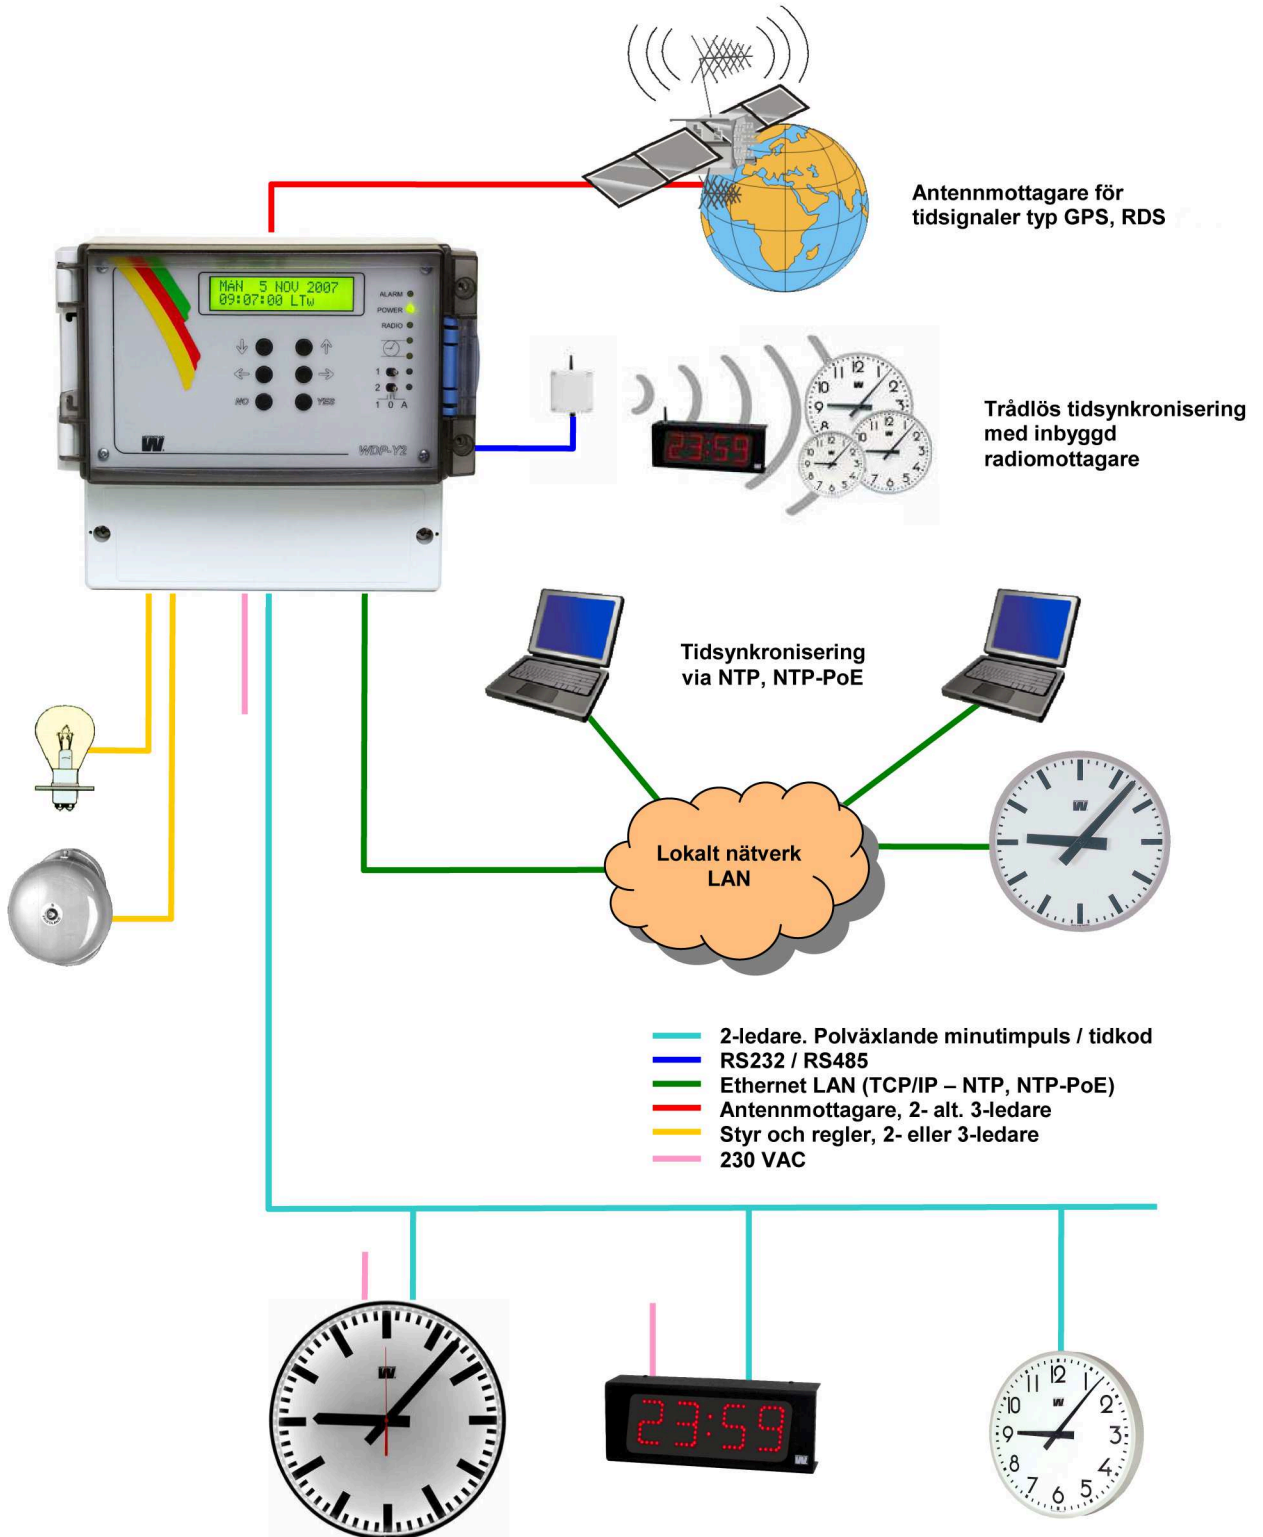

Principschema över ett TIDsystem

WDP-Y2 från produktgruppen QW-TIME III är ett programhuvudur som styr, reglerar och kontrollerar TID.

Sekundärur, digitalur, stämpelur, datorer etc. har alltid exakt TID när de är anslutna till en produkt ur QW-TIME III sortimentet.