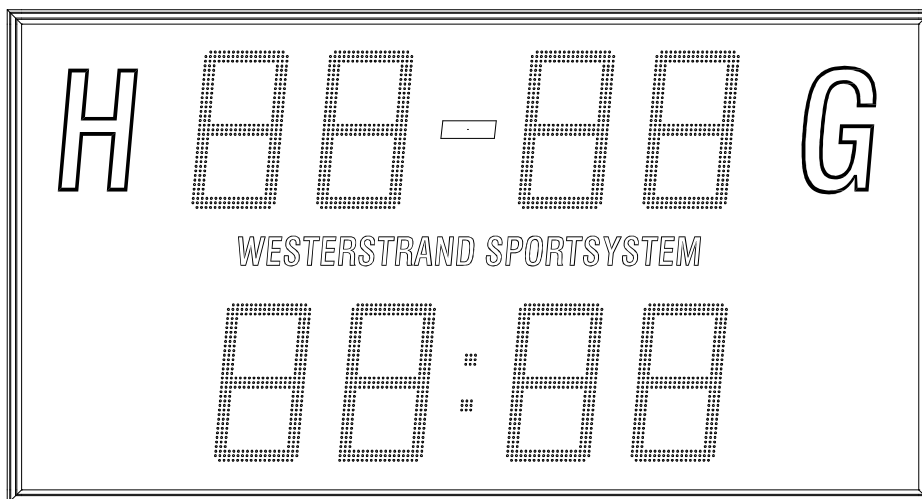

BESKRIVNING - GRUNDMODUL F1 LED ART.NR. 117940-20

Grundmodul F1 är en resultattavla för fotboll/bandy visande resultat för hemma- resp. bortalag samt matchtid.

Leveransen omfattar:

- 1 st uttagsdosa 40536-51.
- 1 st monteringsats för väggmontage.

SPORTER: FOTBOLL - BANDY

Tekniska data:

Hölje:	Aluminiumprofil
Bakgrundsfärg:	Svart
Front med gångjärn:	Polykarbonat, 3 mm
Siffror:	LED
Sifferhöjd:	450 mm
Färg på siffror:	Röd eller gul
Färg på fast text:	Vit eller gul
Höljets storlek:	(BxHxD) 2600 x 1400 x 110 mm
Vikt:	70 kg
Läsbarhet:	ca. 225 meter
Anslutningsdata:	100-240VAC 50-60Hz 3,5A
Strömförsörjning och elektronik:	Inbyggd
Omgivningstemperatur:	- 20°C till + 40°C