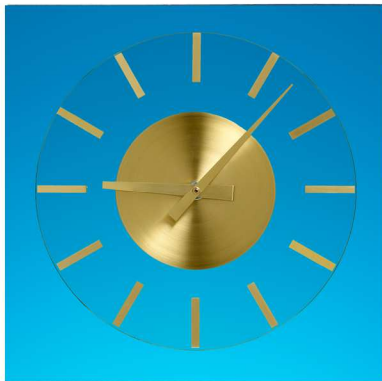

Dekorativa ur

Dekorativa ur är en del av Westerstrand tiddistributionssystem och är med sin både funktionella och stilfulla design anpassade till alla slags miljöer.

A

C

D

E

F

G