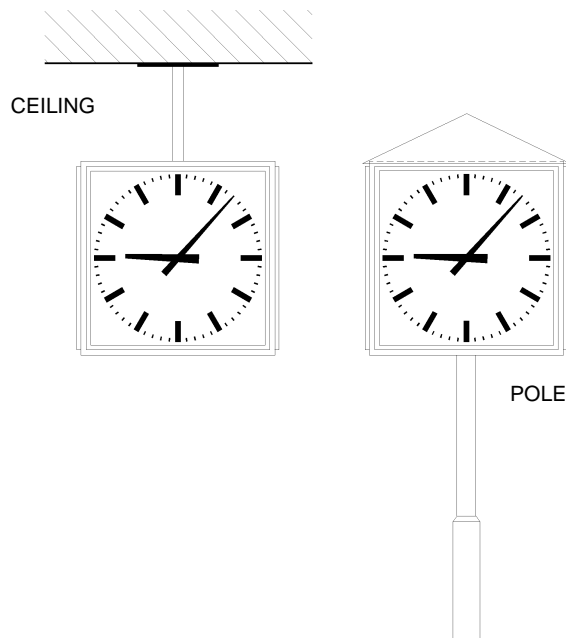

Impulssystem

4-sidiga sekundärur – inom/utomhus

Westerstrand **impulsdrivna ur** styrs och drivs med 24VDC polväxlande 1/1-minutimpulser från Westerstrand huvudur med minutimpulsutgång. Andra impulssystem kan offereras på begäran.

Allmänt

- Storlekar:** 4-sidigt fyrkantigt 600 eller 900 mm.
Hölje: av plåt lackerat i mörkgrå RAL 7037
Urtavla: mattvit med svarta tim- och minuttecken
Visare: svarta tim- och minutvisare
Belysning: utförande såväl med invändig belysning som utan belysning
Skyddsglas: plant skyddsglas av polykarbonat
Montage: utförande antingen för hängande montage från tak eller stående stolpmontage (stolpe ingår ej).

Timteckenkrans Ø	Urtavelstorlek (vardera sidan)	Montage	Belysning	Art.nr.
600 mm.	675 x 675 mm	hängande	Nej	111900-00
600 mm.	675 x 675 mm.	stolpe	Nej	111902-00
600 mm.	675 x 675 mm	hängande	Ja	111901-00
600 mm.	675 x 675 mm.	stolpe	Ja	111903-00
900 mm.	975 x 975 mm	hängande	Nej	111904-00
900 mm.	975 x 975 mm.	stolpe	Nej	111906-00
900 mm.	975 x 975 mm.	hängande	Ja	111905-00
900 mm.	975 x 975 mm.	stolpe	Ja	111907-00