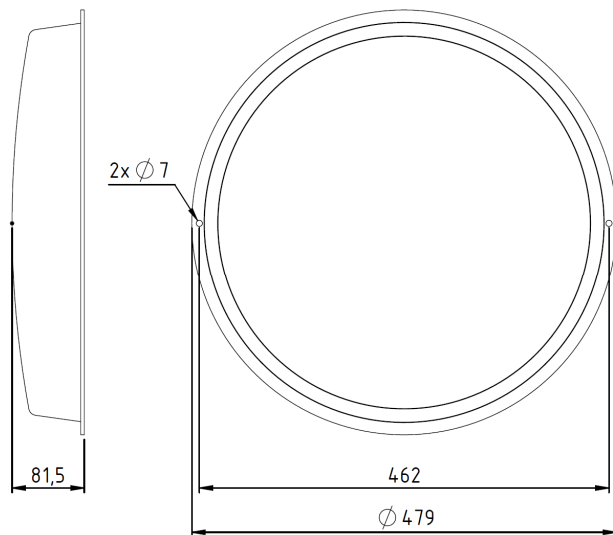

Westerstrand Skyddskåpor för ur

Plexikupol

Art.nr. 111287-66

Skyddskupol av plexi (4 mm. neutral akrylplast) för inomhusur med max. 400 mm. diameter.
Avsedd att monteras som skydd mot skadeverkan, ex.vis. slag etc.

Kupolen monteras med två skruvar i vägg.

Skyddskåpa

Skyddskåpa av 4 mm. tjock polykarbonat för inom/utomhusbruk.

Skyddskåpan monteras enligt skissen till vänster och tabellen nedan.

Art.nr.	A	H	Hållartyp/antal	Vikt	Urstorlek	
					Runt	Fyrkantigt
111270-00	295	90	2 / 4	0,4	Ø230	--
111272-00	365	90	2 / 4	0,7	Ø300	230
111274-00	465	90	2 / 4	1,2	Ø400	300
111275-00	565	90	2 / 4	1,7	--	400
111276-00	700	160	1+2 / 6	3,0	Ø600	(600)
111276-01	700	235	1+2 / 6	3,1	Ø600(Bel)	((600 (Bel)))
111278-00	975	160	3 / 8	5,5	Ø900	600/900
111278-01	975	235	3 / 8	5,7	Ø900(Bel)	600/900(Bel)