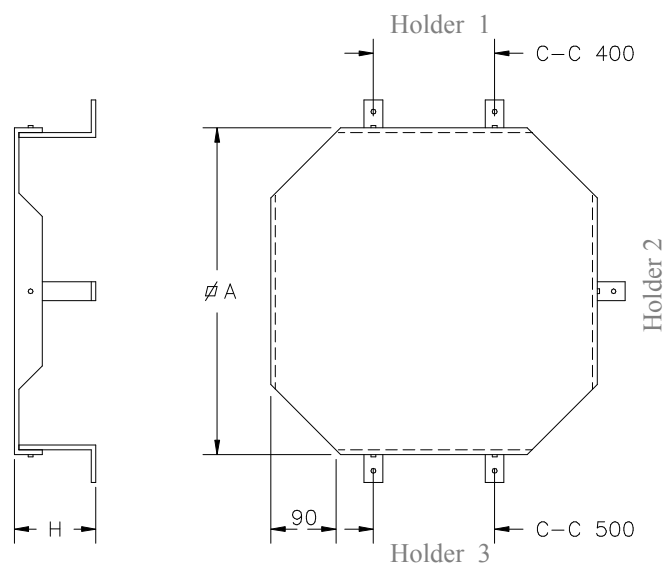

Westerstrand Skyddskåpor för ur

Plexikupol

Art.nr. 111287-66

Skyddskupol av plexi (4 mm. neutral akrylplast) för inomhusur med max. 400 mm. diameter.
Avsedd att monteras som skydd mot skadeverkan, ex.vis. slag etc.

Kupolen monteras med två skruvar i vägg.

Skyddskåpa

Skyddskåpa av 4 mm. tjock polykarbonat för inom/utomhusbruk.

Skyddskåpan monteras enligt skissen till vänster och tabellen nedan.

Art.nr.	A	H	Hållartyp/antal	Vikt	Urstorlek	
					Runt	Fyrkantigt
111270-00	295	90	2 / 4	0,4	Ø230	--
111272-00	365	90	2 / 4	0,7	Ø300	230
111274-00	465	90	2 / 4	1,2	Ø400	300
111275-00	565	90	2 / 4	1,7	--	400
111276-00	700	160	1+2 / 6	3,0	Ø600	(600)
111276-01	700	235	1+2 / 6	3,1	Ø600(Bel)	((600 (Bel)))
111278-00	975	160	3 / 8	5,5	Ø900	600/900
111278-01	975	235	3 / 8	5,7	Ø900(Bel)	600/900(Bel)