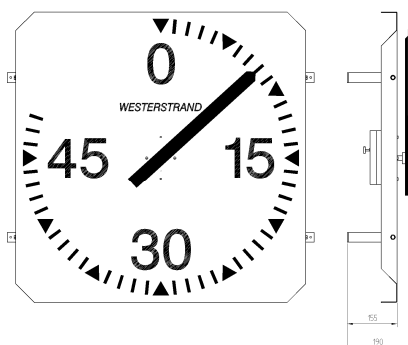

### Modeller:

- Storlek 900 x 900 mm.
- Storlek 1380 x 1380 mm.

Westerstrands **analoga fotbollsur** är ett enkelsidigt ur för att visa matchtid i fotboll.

Uret är avsett för väggmontage. Som tillbehör finns stativ/stödben med fästplatta nedtill för att kunna fästa uret stående på lämpligt underlag.