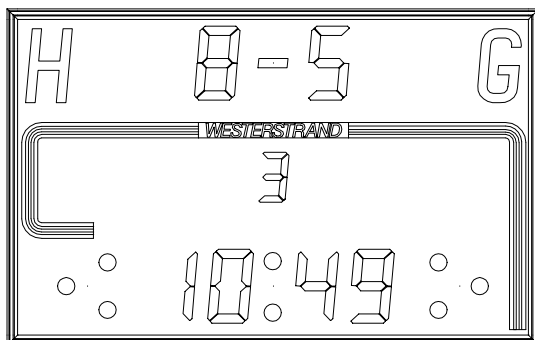

**BESKRIVNING - GRUNDMODUL 1 - ART.NR. 114920-50**

Grundmodul 1 är en enkelsidig resultatavla för inomhussporter, avsedd för väggmontage.

I leveransen ingår:

1 st. manöverenhet inkl. tastaturlinor

1 st. uttagsdosa art.nr. 40536-00

Elektromekanisk resultatavla med inbyggd siren och fyra valbara sporter (fler finns som tillval). Utformningen gör att den är lämplig att använda till de flesta inomhussporter och går även att kombinera olika tilläggstavlor som ex.vis. skottklockor för 24-sekunders regeln i basket, straffur för utvisning, lagfoul. Den styrs från vår användarvänliga manöverenhet med förprogrammerade regler och utbytbara tastaturlinor vilka anpassar manöverenheten till respektive sport. Manöverenheten finns för såväl trådlös (option) som ledningsbunden styrning.

**Resultatvisning** 000-999 (tre siffror per lag)

**Period** 1-9 visas med mittensiffran.

**Utvisning/serve/foul** Visas med prickarna.

**Time-out** Nedräkning av time-out visas istället för matchtid, samt med två gula prickar per lag.

Vi förbehåller oss rätten till ändringar.

**TEKNISKA DATA:**

Hölje:	Aluminiumprofil med 3 mm. polykarbonatfront som kan fällas upp vid service.
Bakgrundsfärg:	Svart
Front med gångjärn:	Polykarbonat
Siffror:	Bistabila elektromagnetiska 7-segment
Sifferhöjd:	Resultat och tid - 280 mm. Period - 190 mm.
Färg på siffror och fast text:	Gul
Storlek prickar:	65 mm.
Färg på prickar:	4 gula, 3 röda, 1 grön
Höljets storlek (yttermått):	(BxHxD) 2.000 x 1.250 x 110 mm.
Vikt:	55 kg.
Läsbarhet:	Ca. 140 meter.
Anslutningsspänning:	230 V 50-60 Hz
Strömförsörjning och elektronik:	Inbyggd
Strömförbrukning:	
- Elektronik:	Max. 100 VA (endast vid informationsväxling)
- Belysning (Option):	Max. 310 VA
Omgivningstemperatur:	±0° C upp till +40° C