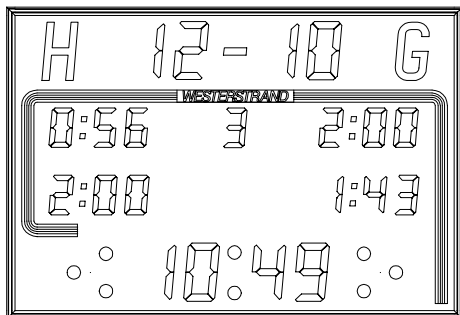

BESKRIVNING - GRUNDMODUL 1B - ART.NR. 114970-60

Grundmodul 1B är en enkelsidig resultatavla för inomhussporter med **inbyggda straffur**. Tavlan är avsedd för väggmontage.

I leveransen ingår:

1 st. manöverenhet inkl. tastaturmallar

Elektromekanisk resultatavla med inbyggd sirén och fyra valbara sporter (fler finns som tillval). Utformningen gör att den är lämplig att använda till de flesta inomhussporter och går även att kombinera med olika tilläggstavlor som ex.vis. skottklockor för 24-sekunders regeln i basket, lagfoul. Den styrs från vår användarvänliga manöverenhet med förprogrammerade regler och utbytbara tastaturmallar vilka anpassar manöverenheten till respektive sport. Manöverenheten finns för såväl trådlös (option) som ledningsbunden styrning.

På separata blad återfinns mer detaljerad beskrivning av tavlans funktion/utseende vid användning för de olika sporterna.

Vi förbehåller oss rätten till ändringar.

TEKNISKA DATA:

Hölje:	Aluminiumprofil med 3 mm. polykarbonatfront som kan fällas upp vid service.
Bakgrundsfärg:	Svart
Front med gångjärn:	Polykarbonat
Siffror:	Bistabila elektromagnetiska 7-segment
Sifferhöjd:	Resultat, tid = 280 mm. Period, Utvisning = 190 mm.
Färg på siffror:	Resultat, Period, Tid Gul Utvisning Röd
Färg på fast text:	Gul
Storlek prickar:	65 mm.
Färg på prickar:	4 gula, 3 röda, 1 grön
Höljets storlek (yttermått):	(BxHxD) 2.200 x 1.500 x 110 mm.
Vikt:	80 kg.
Läsbarhet:	Ca. 140 meter.
Strömförsörjning och elektronik:	Inbyggd
Strömförbrukning:	
- Elektronik:	Max. 300 VA (endast vid informationsväxling)
- Belysning (option):	Max. 400 VA
Omgivningstemperatur:	± 0° C upp till +40° C