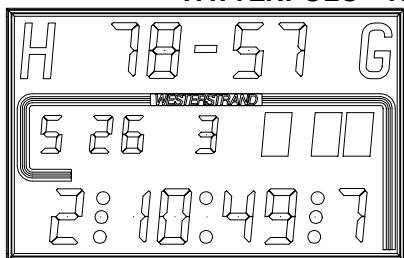

BESKRIVNING - GRUNDMODUL 1C - ART.NR. 114972-60

Grundmodul 1C är en enkelsidig resultatavla för inomhussporter med ett inbyggt straffur som alternativt kan användas för att visa senaste spelarfoul och spelarnummer. Tavlan är avsedd för väggmontage.

Elektromekanisk resultatavla med inbyggd sirén och fyra valbara sporter (fler finns som tillval). Utformningen gör att den är lämplig att använda till de flesta inomhussporter och går även att kombinera med olika tilläggstavlor som ex.vis. skottklockor för 24-sekunders regeln i basket, lagfoul. Den styrs från vår användarvänliga manöverenhet med förprogrammerade regler och utbytbara tastaturmallar vilka anpassar manöverenheten till respektive sport. Manöverenheten finns för såväl trådlös (option) som ledningsbunden styrning.

På separata blad återfinns mer detaljerad beskrivning av tavlans funktion/utseende vid användning för de olika sporterna.

Vi förbehåller oss rätten till ändringar.

TEKNISKA DATA:

Hölje:	Aluminiumprofil med 3 mm. polykarbonatfront som kan fällas upp vid service.
Bakgrundsfärg:	Svart
Front med gångjärn:	Polykarbonat
Siffror:	Bistabila elektromagnetiska 7-segment
Sifferhöjd:	Resultat, tid = 280 mm. Period, Utvisning = 190 mm.
Färg på siffror:	Resultat, Period, Tid, Lagfoul = Gul Utvisning, Individuell foul = Röd
Färg på fast text:	Gul
Storlek prickar:	65 mm.
Färg på prickar:	4 gula, 3 röda, 1 grön
Höljets storlek (yttermått):	(BxHxD) 2.000 x 1.250 x 110 mm.
Vikt:	65 kg.
Läsbarhet:	Ca. 140 meter.
Strömförsörjning och elektronik:	Inbyggd
Strömförbrukning:	
- Elektronik:	Max. 300 VA (endast vid informationsväxling)
- Belysning (option):	Max. 400 VA
Omgivningstemperatur:	± 0° C upp till +40° C