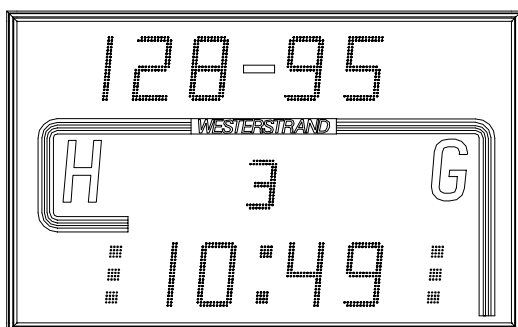

**BESKRIVNING - GRUNDMODUL 1 - ART.NR. 114220-00**

Grundmodul 1 är en enkelsidig resultattavla för inomhussporter, avsedd för väggmontage.

I leveransen ingår:

- 1 st. Manöverenhet inkl. tastaturmallar
- 1 st. Uttagsdosa art.nr. 40536-00
- 1 st. Piezosirén art.nr. 42082-00
- 1 st. Monteringsatts för väggmontage enl. ritning 079855-00

**SPORTER: HANDBOLL - BASKET - VOLLEYBOLL – TENNIS - BORDTENNIS  
BADMINTON – INNEFOTBOLL - INNEBANDY - BOXNING – BROTTNING  
TYNGDLYFTNING - VATTENPOLO - TIDTAGNING - GENERELL ANVÄNDNING**

Resultattavla med siffror av röda lysdioder (LED), med inbyggd sirén och fyra valbara sporter (fler finns som tillval).