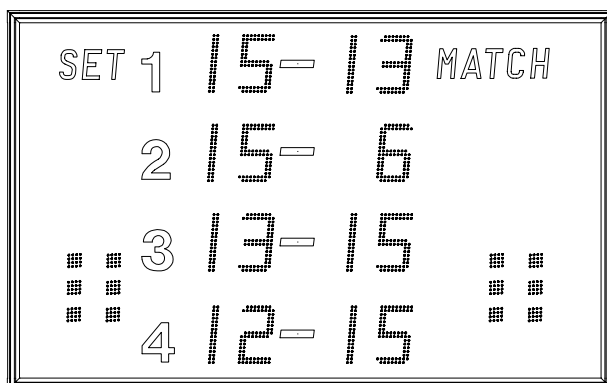

BESKRIVNING - MODUL 5 – SETINDIKERING ART.NR. 114205-00

Modul 5 är en tilläggsmodul till grundmodul 1, för visning av setresultat i föregående set.

Med prickarna markeras spelarbyte i volleyboll.

Modulen är för väggmontage.

I leveransen ingår:

1 st. Monteringssats för väggmontage enl. ritning 079855-00.

SPORTER: VOLLEYBOLL - TENNIS - BADMINTON - BORDTENNIS

Enkelsidig tilläggstavla, med siffror av lysdioder, för användning tillsammans med grundmodul 1, för att visa setresultat från föregående set.

Prickarna markerar spelarbyte i volleyboll.

Tavlan styrs från samma manöverenhet som grundmodul 1.

TEKNISKA DATA:

Hölje:	Aluminiumprofil med 3 mm. polykarbonatfront som kan fällas upp vid service.
Bakgrundsfärg:	Svart
Front med gångjärn:	Polykarbonat
Siffror och prickar:	Lysdioder
Sifferhöjd:	190 mm.
Prickarnas storlek:	Fyrkantiga 38 x 38 mm.
Färg på siffror och fast text:	Röd
Färg på prickarna:	Röd
Höljets storlek (yttermått):	(BxHxD) 2.000 x 1.250 x 110 mm.
Vikt:	50 kg.
Läsbarhet:	Ca. 80 meter
Anslutningsspänning:	230 V 50-60 Hz
Strömförbrukning:	Elektronik max. 80 VA
Omgivningstemperatur:	± 0°C upp till +40°C