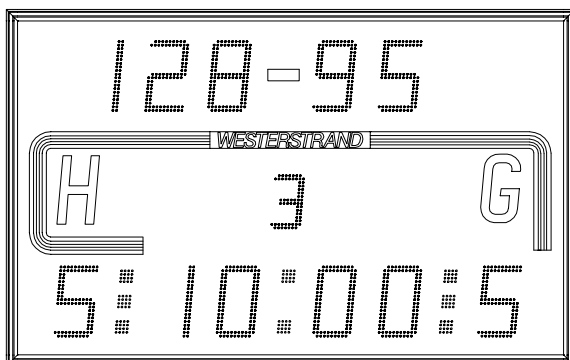

BESKRIVNING - GRUNDMODUL 1A - ART.NR. 114221-00

Grundmodul 1A är en enkelsidig resultattavla för inomhussporter med integrerad visning av lagfoul i basket.

Tavlan är avsedd för väggmontage.

I leveransen ingår:

Resultattavla med siffror av lysdioder (LED) med inbyggd sirén och fyra valbara sporter (fler finns som tillval). Utformningen gör att den är lämplig att använda till de flesta inomhussporterna och går även att kombinera med olika tilläggstavlor som ex.vis. skottklockor för 24-sekunders regeln i basket. Den styrs från vår användarvänliga manöverenhet med förprogrammerade regler och utbytbara tastaturmallar vilka anpassar manöverenheten till respektive sport. Manöverenheten finns för såväl trådlös (option) som ledningsbunden styrning.

På separata blad återfinns mer detaljerad beskrivning av tavlans funktion/utseende vid användning för de olika sporterna.

Vi förbehåller oss rätten till ändringar.

TEKNISKA DATA

Hölje:	Aluminiumprofil med 3 mm. polykarbonatfront som kan fällas upp vid service.
Bakgrundsfärg:	Svart
Front med gångjärn:	Polykarbonat
Siffror:	Lysdioder
Sifferhöjd:	Resultat, tid, lagfoul - 250 mm. Period - 190 mm.
Färg på siffror:	Röd
Färg på fast text H och G:	Gul
Prickarnas storlek:	fyrkantiga 38 x 38 mm.
Färg på prickarna:	4 gula, 3 röda, 1 grön
Höljets storlek (yttermått):	(BxHxD) 2.000 x 1.250 x 110 mm.
Vikt:	50 kg.
Läsbarhet:	Ca. 120 meter.
Anslutningsspänning:	230 V 50-60 Hz
Strömförsörjning och elektronik:	Inbyggd
Strömförbrukning:	Elektronik max. 80 VA
Omgivningstemperatur:	± 0°C upp till +40°C