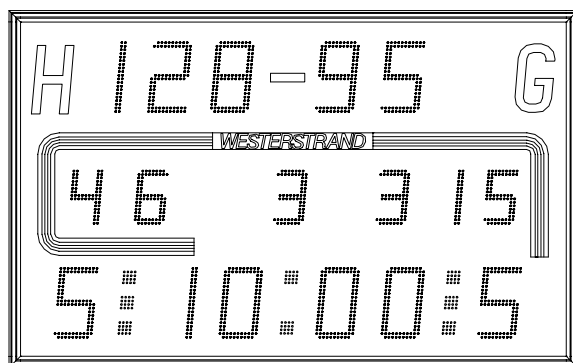

BESKRIVNING - GRUNDMODUL 1C MULTICOLOUR - ART.NR. 114224-00

Grundmodul 1C är en enkelsidig resultattavla för inomhussporter med integrerad visning av lagfoul i basket, individuell foul och spelarnummer för den senast utdelade foul (en per lag) eller en utvisningstid per lag.

Resultattavla med siffror av lysdioder (LED) med inbyggd sirén och fyra valbara sporter (fler finns som tillval). Utformningen gör att den är lämplig att använda till de flesta inomhussporterna och går även att kombinera med olika tilläggstavlor som ex.vis. skottklockor för 24-sekunders regeln i basket. Den styrs från vår användarvänliga manöverenhet med förprogrammerade regler och utbytbara tastaturmallar vilka anpassar manöverenheten till respektive sport. Manöverenheten finns för såväl trådlös (option) som ledningsbunden styrning.

På separata blad återfinns mer detaljerad beskrivning av tavlans funktion/utseende vid användning för de olika sporterna.

Vi förbehåller oss rätten till ändringar.

TEKNISKA DATA

Hölje:	Aluminiumprofil med 3 mm. polykarbonatfront som kan fällas upp vid service.
Bakgrundsfärg:	Svart
Front med gångjärn:	Polykarbonat
Siffror:	Lysdioder
Sifferhöjd:	Resultat, tid och lagfoul - 250 mm. Period och utvisning - 190 mm.
Färg på siffror:	
- Resultat	Grön
- Period	Gul
- Tid	Röd
- Lagfoul	Grön
- Foul+nr.(eller utvisningstid)	Röd
Prickarnas storlek:	fyrkantiga 38 x 38 mm.
Färg på prickarna:	4 gula, 3 röda, 1 grön
Höljets storlek (yttermått):	(BxHxD) 2.000 x 1.250 x 110 mm.
Vikt:	55 kg.
Läsbarhet:	Ca. 120 meter
Anslutningsspänning:	230 V 50-60 Hz
Strömförsörjning och elektronik:	Inbyggd
Strömförbrukning:	Elektronik max. 80 VA
Omgivningstemperatur:	± 0°C upp till +40°C