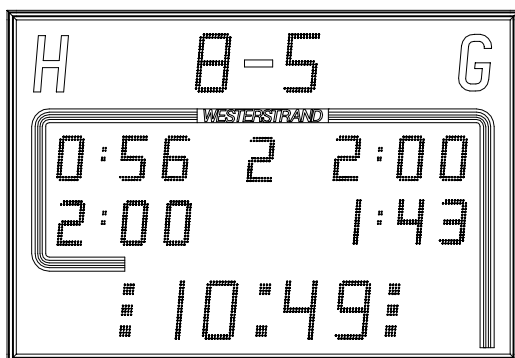

BESKRIVNING - GRUNDMODUL 1B MULTICOLOUR - ART.NR. 114226-00

Grundmodul 1B multicolour är en enkelsidig resultattavla för inomhussporter med integrerad visning av två utvisningstider per lag.

Tavlan är avsedd för väggmontage.

I leveransen ingår:

- 1 st. Manöverenhet inkl. tastaturmallar
- 1 st. Uttagsdosa art.nr. 40536-00
- 1 st. Sirén (inbyggd)
- 1 st. Monteringsatts enl. ritning 079855-00

**SPORTER: HANDBOLL - BASKET - VOLLEYBOLL - TENNIS - BORDTENNIS - BADMINTON
INNEFOTBOLL - INNEBANDY - BOXNING - BROTTNING - TYNGDLYFTNING
VATTENPOLO - TIDTAGNING - GENERELL ANVÄNDNING**