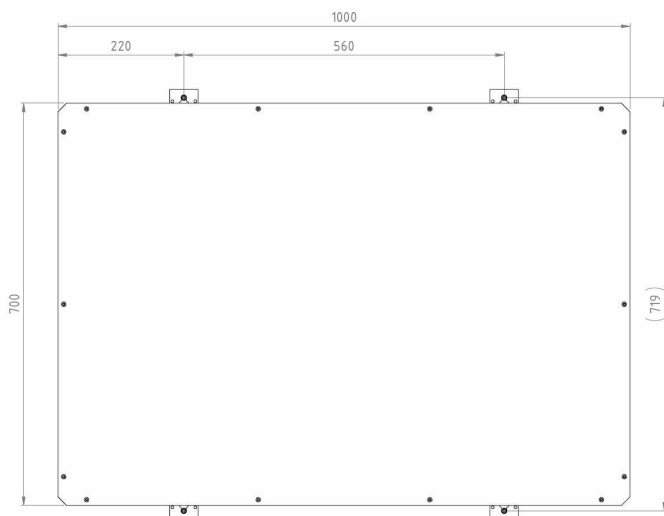

MONTAGE

TEKNISKA DATA

Hölje:	Aluminium, svart
Front:	Polykarbonat, 3mm
Siffror:	Lysdioder, SMD
Sifferhöjd:	140mm (resultat och tid), 120mm (period)
Färg på siffror:	Röd
Färg på fast text:	Gul
Storlek prickar:	Ø 25mm
Färg på prickar:	3 röda / lag
Höljets storlek (yttermått):	(BxHxD) 1000x700x50mm
Vikt:	9kg
Läsbarhet:	Ca. 50m
Anslutningsspänning:	230V 50-60Hz
Strömförsörjning och elektronik:	Inbyggd
Strömförbrukning:	55W
Omgivningstemperatur:	± 0°C upp till +40°C
Sirén:	Inbyggd, 105dB

OPTIONER/TILLBEHÖR – se separata blad

- Manöverenhet: - Ledningsbunden
- Radio (trådlös)
- Start/Stop handtag:

Vi förbehåller oss rätten till ändringar.

S 8721 A

WESTERSTRAND URFABRIK AB
Huvudkontor/Fabrik Töreboda:
Försäljningskontor Stockholm:

Box 133, 545 23 TÖREBODA
E-post: info@westerstrand.se
Starrbäcksgatan 9,
172 74 SUNDBYBERG

Tel 0506-480 00 Fax 0506-480 51
Internet: www.westerstrand.se
Tel 08-564 829 50 Fax 08-564 829 59