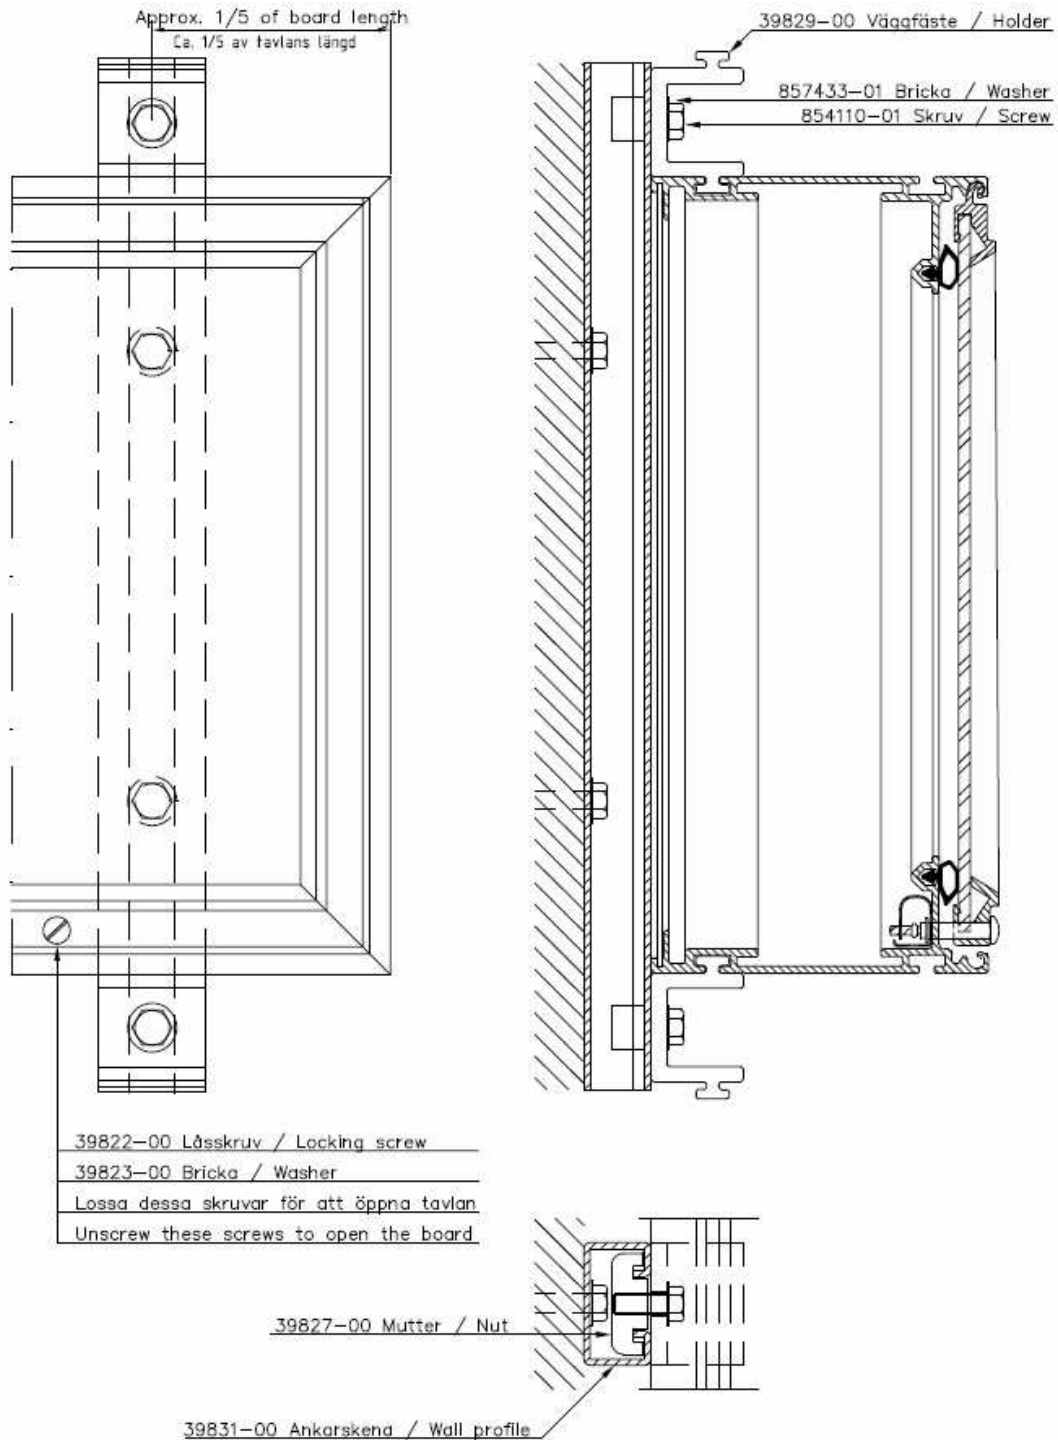

MONTAGE:

Vi förbehåller oss rätten till ändringar utan föregående avisering.

S 857 B

WESTERSTRAND URFABRIK AB
Huvudkontor/Fabrik Töreboda:
Försäljningskontor Stockholm:

Box 133, 545 23 TÖREBODA
E-post: info@westerstrand.se
Starrbäcksgatan 9,
172 74 SUNDBYBERG

Tel 0506-480 00 Fax 0506-480 51
Internet: www.westerstrand.se
Tel 08-564 829 50 Fax 08-564 829 59