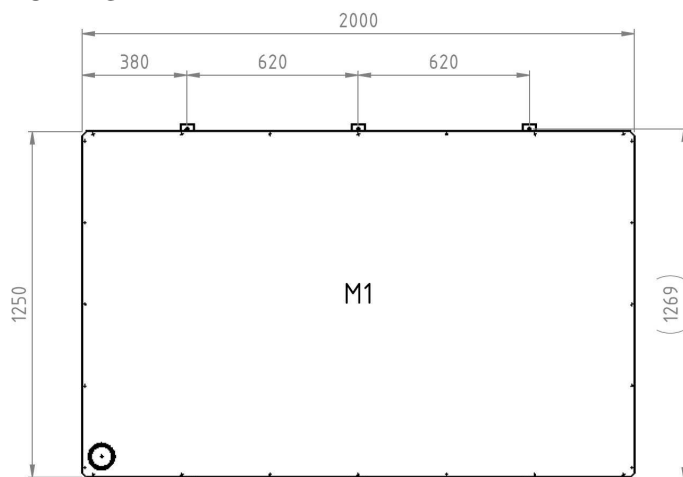

MONTAGE

TEKNISKA DATA

Hölje:	Aluminium, svart
Front:	Polykarbonat, 3mm
Siffror:	Lysdioder, SMD
Sifferhöjd:	250mm (resultat och tid), 190mm (period)
Färg på siffror:	Röd / gul
Färg på fast text:	Gul
Storlek prickar:	Ø 45mm
Färg på prickar:	2 gula och 1 röd / lag Samt 1 röd/grön prick för att indikera matchavbrott / pågående spel
Höljets storlek (yttermått):	(BxHxD) 2000x1250x50mm
Vikt:	28kg
Läsbarhet:	Ca. 120m
Anslutningsspänning:	230V 50-60Hz
Strömförsörjning och elektronik:	Inbyggd
Strömförbrukning:	80W
Omgivningstemperatur:	± 0°C upp till +40°C
Sirén:	Inbyggd, 105dB

OPTIONER/TILLBEHÖR – se separata blad

- Manöverenhet: - Ledningsbunden
- Radio (trådlös)
- Start/Stop handtag:
- Sirén för medel- och stora anläggningar:
- Audiutgång för sirén
- RS232-utgång
- Måldomarlampor - röd/grön

Vi förbehåller oss rätten till ändringar.

S 8631 A

WESTERSTRAND URFABRIK AB
Huvudkontor/Fabrik Töreboda:
Försäljningskontor Stockholm:

Box 133, 545 23 TÖREBODA
E-post: info@westerstrand.se
Starrbäcksgatan 9,
172 74 SUNDBYBERG

Tel 0506-480 00 Fax 0506-480 51
Internet: www.westerstrand.se
Tel 08-564 829 50 Fax 08-564 829 59