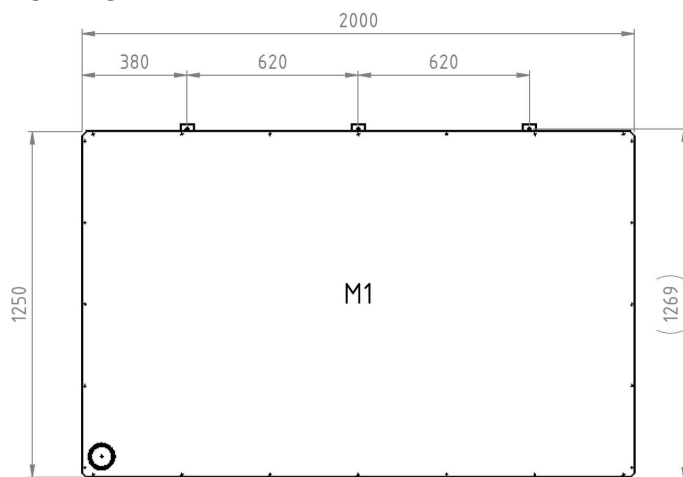

MONTAGE

TEKNISKA DATA

Hölje:	Aluminium, svart
Front:	Polykarbonat, 3mm
Siffror:	Lysdioder, SMD
Sifferhöjd:	250mm (resultat och tid), 190mm (period)
Färg på siffror:	Röd / grön / gul
Färg på fast text:	Gul
Storlek prickar:	Ø 45mm
Färg på prickar:	2 gula och 1 röd / lag Samt 1 röd/grön prick för att indikera matchavbrott / pågående spel
Höljets storlek (yttermått):	(BxHxD) 2000x1250x50mm
Vikt:	29kg
Läsbarhet:	Ca. 120m
Anslutningsspänning:	230V 50-60Hz
Strömförsörjning och elektronik:	Inbyggd
Strömförbrukning:	110W
Omgivningstemperatur:	± 0°C upp till +40°C
Sirén:	Inbyggd, 105dB

OPTIONER/TILLBEHÖR – se separata blad

- Manöverenhet:
- Ledningsbunden:
- Radio (trådlös):
- Start/Stop handtag:
- Sirén för medel- och stora anläggningar:
- Audiutgång för sirén
- RS232-utgång
- Måldomarlampor - röd/grön

Vi förbehåller oss rätten till ändringar.

WESTERSTRAND URFABRIK AB
Huvudkontor/Fabrik Töreboda:
Försäljningskontor Stockholm:

Box 133, 545 23 TÖREBODA
E-post: info@westerstrand.se
Starrbäcksgatan 9,
172 74 SUNDBYBERG

Tel 0506-480 00 Fax 0506-480 51
Internet: www.westerstrand.se
Tel 08-564 829 50 Fax 08-564 829 59