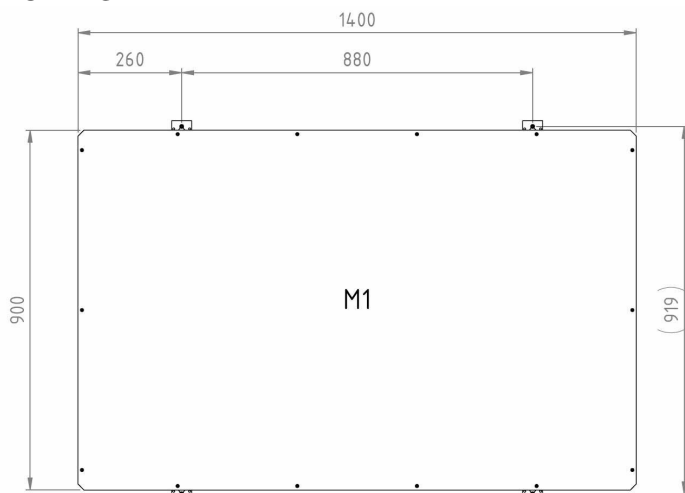

MONTAGE

TEKNISKA DATA

Hölje:	Aluminium, svart
Front:	Polykarbonat, 3mm
Siffror:	Lysdioder, SMD
Sifferhöjd:	190mm (resultat och tid), 140mm (period)
Färg på siffror:	Röd / gul
Färg på fast text:	Gul
Storlek prickar:	Ø 25mm
Färg på prickar:	2 gula och 1 röd / lag Samt 1 röd/grön prick för att indikera matchavbrott / pågående spel
Höljets storlek (yttermått):	(BxHxD) 1400x900x50mm
Vikt:	13kg
Läsbarhet:	Ca. 75m
Anslutningsspänning:	230V 50-60Hz
Strömförsörjning och elektronik:	Inbyggd
Strömförbrukning:	45W
Omgivningstemperatur:	± 0°C upp till +40°C
Sirén:	Inbyggd, 105dB

OPTIONER/TILLBEHÖR – se separata blad

- Manöverenhet: - Ledningsbunden
- Radio (trådlös)
- Start/Stop handtag:
- Sirén för medel- och stora anläggningar:
- Audioutgång för sirén
- RS232-utgång
- Måldomarlampor - röd/grön

Vi förbehåller oss rätten till ändringar.

WESTERSTRAND URFABRIK AB
Huvudkontor/Fabrik Töreboda:
Försäljningskontor Stockholm:

Box 133, 545 23 TÖREBODA
E-post: info@westerstrand.se
Starrbäcksgatan 9,
172 74 SUNDBYBERG

Tel 0506-480 00 Fax 0506-480 51
Internet: www.westerstrand.se
Tel 08-564 829 50 Fax 08-564 829 59