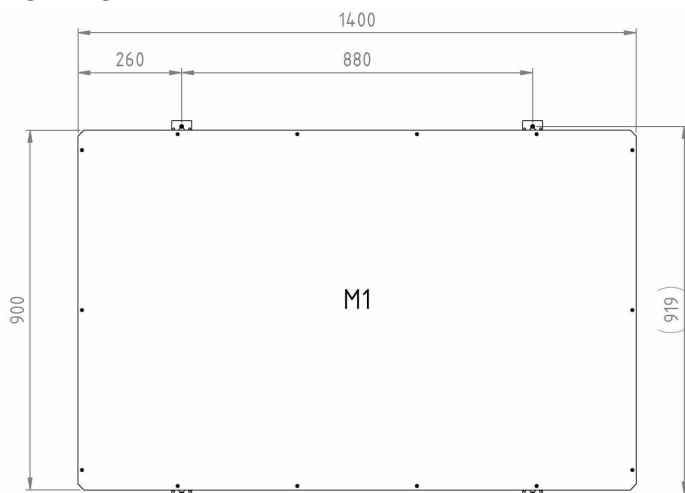

BESKRIVNING—BASIC LED190 ISHOCKEY MED SKOTTRÄKNING

ART.NR. 117601-20

BASIC LED250 är en enkelsidig resultattavla för ishockey

Tavla för inomhusbruk, avsedd för väggmontage

I leveransen ingår:

1 st. Resultattavla multisport med inbyggd sirén

På separata blad återfinns mer detaljerad beskrivning av tavlans funktion/utseende vid användning för de olika sporterna.

Vi förbehåller oss rätten till ändringar.

S 8722 A

MONTAGE

Fästvinkel (närbild)

TEKNISKA DATA

Hölje:	Aluminium, svart
Front:	Polykarbonat, 3mm
Siffror:	Lysdioder, SMD
Sifferhöjd:	190mm (resultat och tid), 140mm (period)
Färg på siffror:	Röd / grön / gul
Färg på fast text:	Gul
Storlek prickar:	Ø 25mm
Färg på prickar:	2 gula och 1 röd / lag Samt 1 röd/grön prick för att indikera matchavbrott / pågående spel
Höljets storlek (yttermått):	(BxHxD) 1400x900x50mm
Vikt:	13,5kg
Läsbarhet:	Ca. 75m
Anslutningsspänning:	230V 50-60Hz
Strömförsörjning och elektronik:	Inbyggd
Strömförbrukning:	65W
Omgivningstemperatur:	± 0°C upp till +40°C
Sirén:	Inbyggd, 105dB