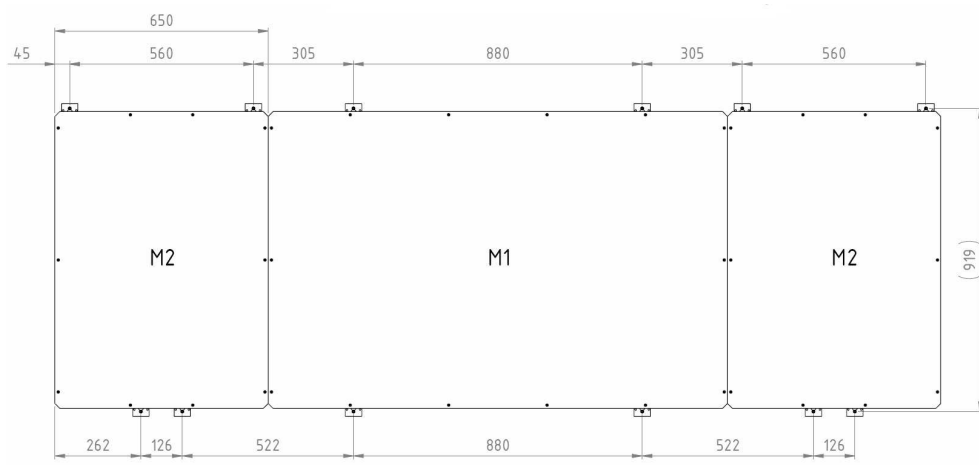

Set resultat Resultat från 4 set kan visas på tavlan

Service Elektronikenheten kan lätt tas bort genom att lossa två skruvar på undersidan

Vi förbehåller oss rätten till ändringar.

MONTAGE

TEKNISKA DATA

Hölje:	Aluminium, svart
Front:	Polykarbonat, 3mm
Siffror:	Lysdioder, SMD
Sifferhöjd:	140mm
Färg på siffror:	Röd
Färg på fast text:	Röd
Höljets storlek (yttermått):	(BxHxD) 2 x 650x900x50mm
Vikt:	2 x 7kg
Läsbarhet:	Ca. 65m
Anslutningsspänning:	230V 50-60Hz
Strömförsörjning och elektronik:	Inbyggd
Strömförbrukning:	2 x 50W
Omgivningstemperatur:	± 0°C upp till +40°C