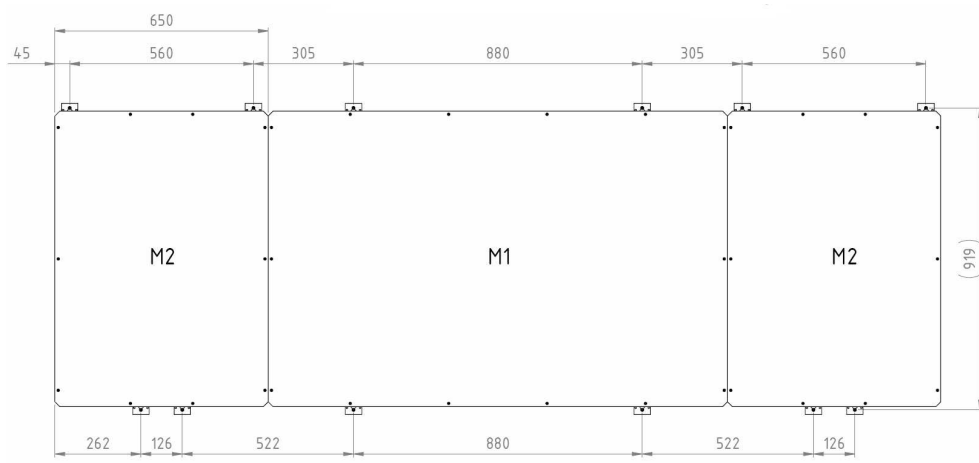

3 utvisningar visas i manöverapparaten

Service

Elektronikenheten kan lätt tas bort genom att lossa två skruvar på undersidan

Vi förbehåller oss rätten till ändringar.

MONTAGE

TEKNISKA DATA

Hölje:	Aluminium, svart
Front:	Polykarbonat, 3mm
Siffror:	Lysdioder, SMD
Sifferhöjd:	140mm
Färg på siffror:	Röd
Färg på fast text:	Röd
Höljets storlek (yttermått):	(BxHxD) 2 x 650x900x50mm
Vikt:	2 x 7kg
Läsbarhet:	Ca. 65m
Anslutningsspänning:	230V 50-60Hz
Strömförsörjning och elektronik:	Inbyggd
Strömförbrukning:	2 x 50W
Omgivningstemperatur:	± 0°C upp till +40°C