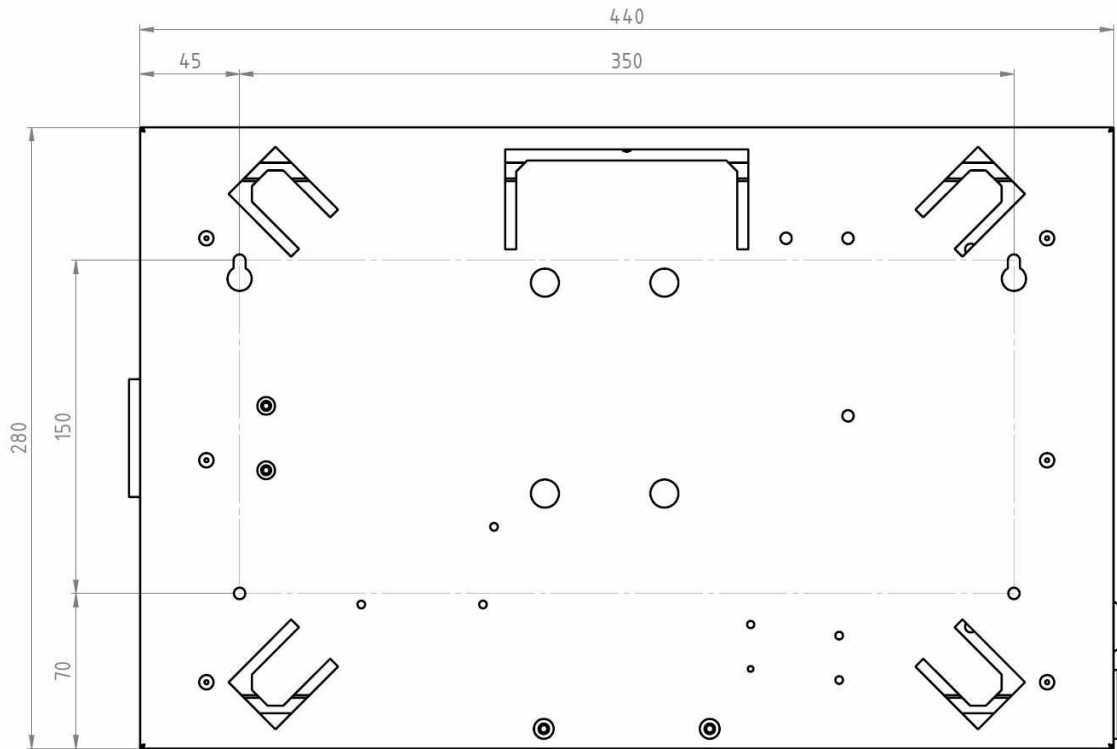

MONTAGE:

Vi förbehåller oss rätten till ändringar utan föregående avisering.

S 876 A

WESTERSTRAND URFABRIK AB
Huvudkontor/Fabrik Töreboda:
Försäljningskontor Stockholm:

Box 133, 545 23 TÖREBODA
E-post: info@westerstrand.se
Starrbäcksgatan 9,
172 74 SUNDBYBERG

Tel 0506-480 00 Fax 0506-480 51
Internet: www.westerstrand.se
Tel 08-564 829 50 Fax 08-564 829 59