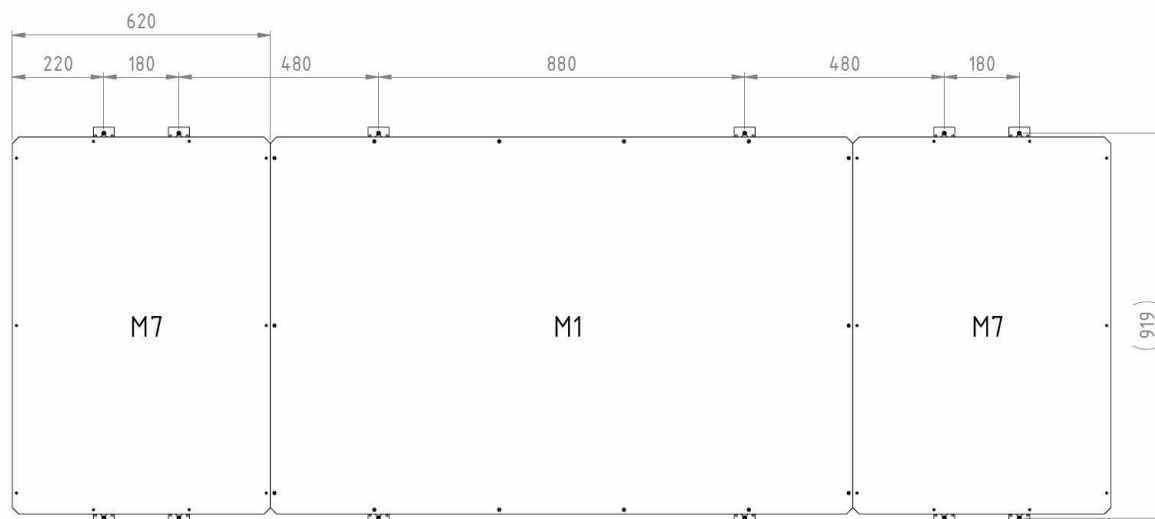

BESKRIVNING—BASIC LED190 Tilläggsmodul individuell foul - ART.NR. 117607-00

Modul 7 är en tilläggsmodul till, BASIC LED190 för att visa individuell foul i basket
Tavla för inomhusbruk, avsedd för väggmontage

MONTAGE

Vi förbehåller oss rätten till ändringar.

S 877 A

TEKNISKA DATA

Hölje:	Aluminium, svart
Front:	Polykarbonat, 3mm
Prickar:	Lysdioder, SMD 4 gula prickar och 1 röd / spelare, 7 dioder/prick
Färg på fast text:	Gul
Höljets storlek (yttermått):	(BxHxD) 2 x 620x900x50mm
Vikt:	2 x 7kg
Läsbarhet:	Ca. 65m
Anslutningsspänning:	230V 50-60Hz
Strömförsörjning och elektronik:	Inbyggd
Strömförbrukning:	2 x 30W
Omgivningstemperatur:	± 0°C upp till +40°C