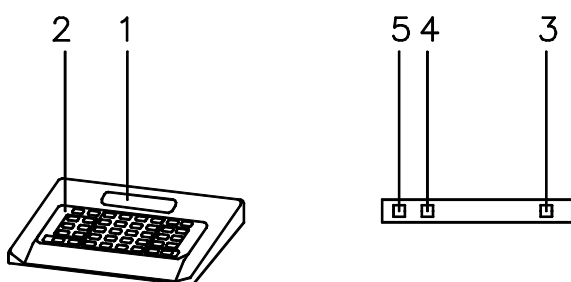

BESKRIVNING – MANÖVERAPPARAT BASIC RADIO 117600-10

Manöverapparat med förprogrammerade regler (internationella) för respektive sport. Utbytbara tastaturlinor med tydlig och lättfattlig lay-out anpassar manöverenheten till respektive sport. Den alfanumeriska LCD-displayen visar samma information som resultatavlan.

Radiostyrd manöverapparat för resultatavlor

I leveransen ingår:

- 1 st. 114914-80 Manöverenhet med förprogrammerade regler
- 1 st. Förvaringsväska, storlek: (BxHxD) 385 x 302 x 80 mm.
- 1 st. Batterieliminatör.
- 1 st. Radiomottagare inkl. antenn (monteras i tavlan)
- 1 st. Radiosändare.

TEKNISKA DATA:

Storlek (yttermått manöverapparat):	(BxHxD) 300 x 265 x 55 mm.
Vikt:	1,2 kg.
Omgivningstemperatur:	± 0°C upp till +40°C.
Färg:	Grå
Hölje:	Aluminium
Anslutning till resultatavla:	Via radio (868MHz)