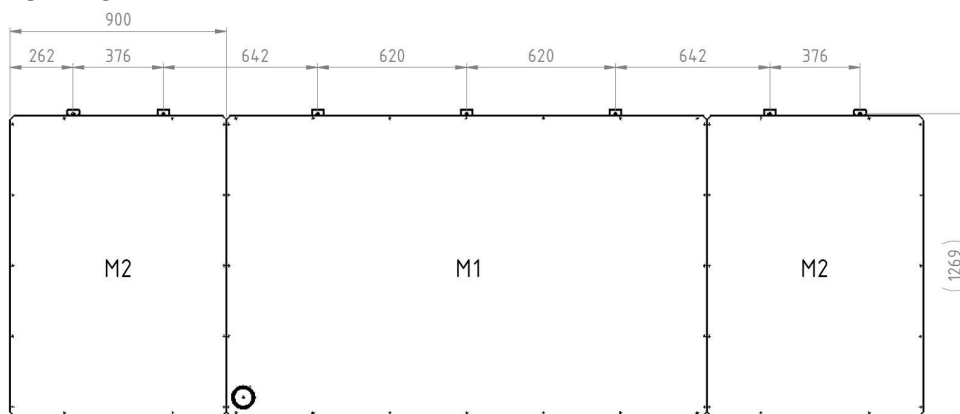

Set resultat Resultat från 4 set kan visas på tavlan

Service Elektronikenheten kan lätt tas bort genom att lossa två skruvar på undersidan

Vi förbehåller oss rätten till ändringar.

MONTAGE

TEKNISKA DATA

Hölje:	Aluminium, svart
Front:	Polykarbonat, 3mm
Siffror:	Lysdioder, SMD
Sifferhöjd:	190mm
Färg på siffror:	Röd
Färg på fast text:	Röd
Höljets storlek (yttermått):	(BxHxD) 2 x 900x1250x50mm
Vikt:	2 x 15kg
Läsbarhet:	Ca. 75m
Anslutningsspänning:	230V 50-60Hz
Strömförsörjning och elektronik:	Inbyggd
Strömförbrukning:	2 x 65W
Omgivningstemperatur:	± 0°C upp till +40°C