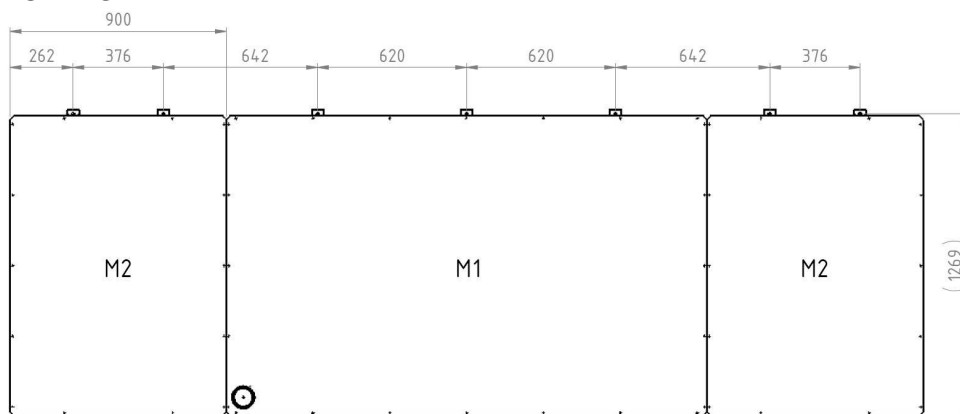

3 utvisningar visas i manöverapparaten

Service

Elektronikenheten kan lätt tas bort genom att lossa två skruvar på undersidan

Vi förbehåller oss rätten till ändringar.

MONTAGE

TEKNISKA DATA

Hölje:	Aluminium, svart
Front:	Polykarbonat, 3mm
Siffror:	Lysdioder, SMD
Sifferhöjd:	190mm
Färg på siffror:	Röd
Färg på fast text:	Röd
Höljets storlek (yttermått):	(BxHxD) 2 x 900x1250x50mm
Vikt:	2 x 14kg
Läsbarhet:	Ca. 75m
Anslutningsspänning:	230V 50-60Hz
Strömförsörjning och elektronik:	Inbyggd
Strömförbrukning:	2 x 60W
Omgivningstemperatur:	± 0°C upp till +40°C