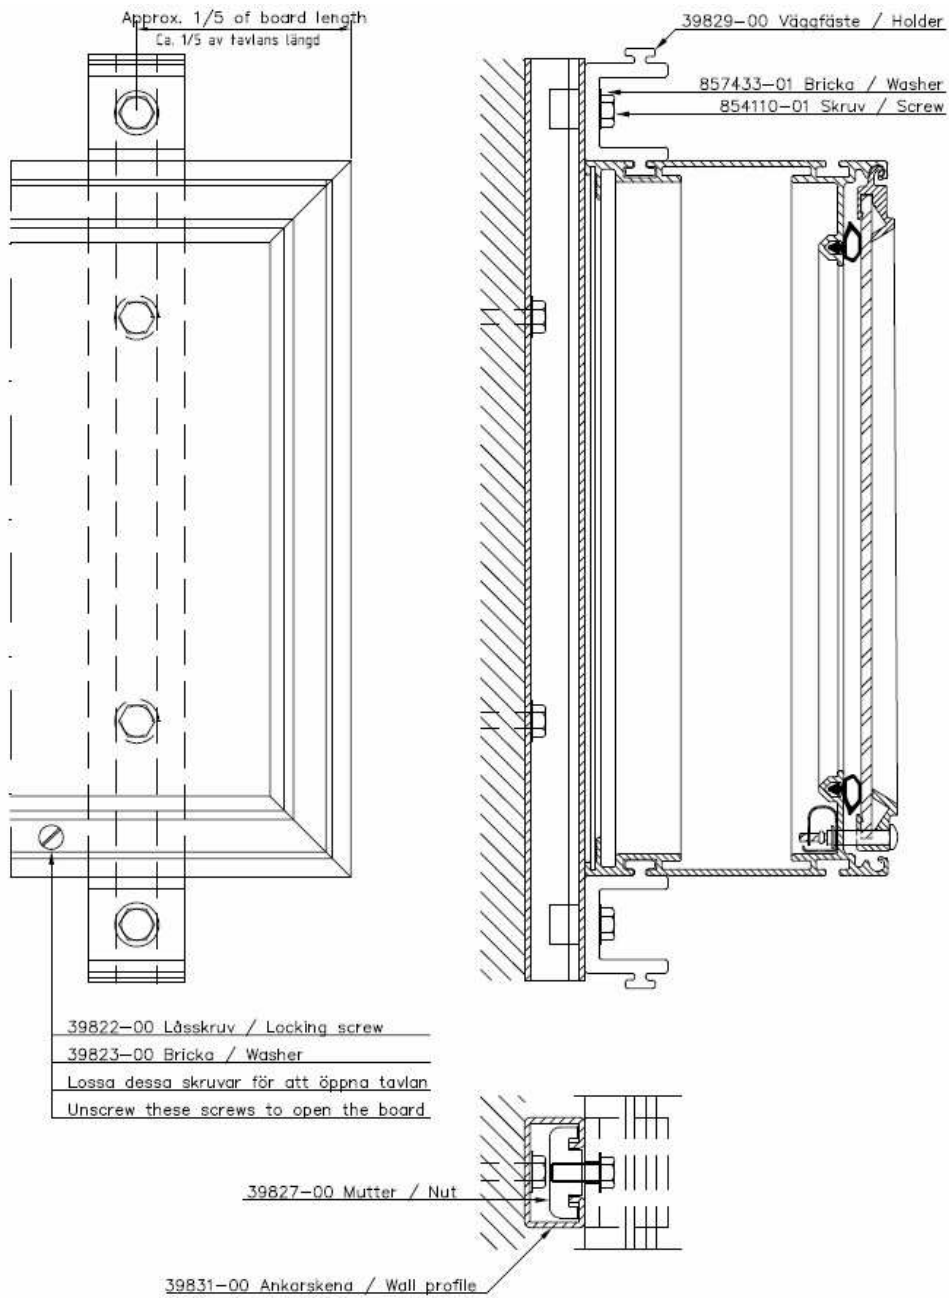

MONTAGE:

Vi förbehåller oss rätten till ändringar utan föregående avisering.

S 886 A

WESTERSTRAND URFABRIK AB
Huvudkontor/Fabrik Töreboda:
Försäljningskontor Stockholm:

Box 133, 545 23 TÖREBODA
E-post: info@westerstrand.se
Starrbäcksgatan 9,
172 74 SUNDBYBERG

Tel 0506-480 00 Fax 0506-480 51
Internet: www.westerstrand.se
Tel 08-564 829 50 Fax 08-564 829 59