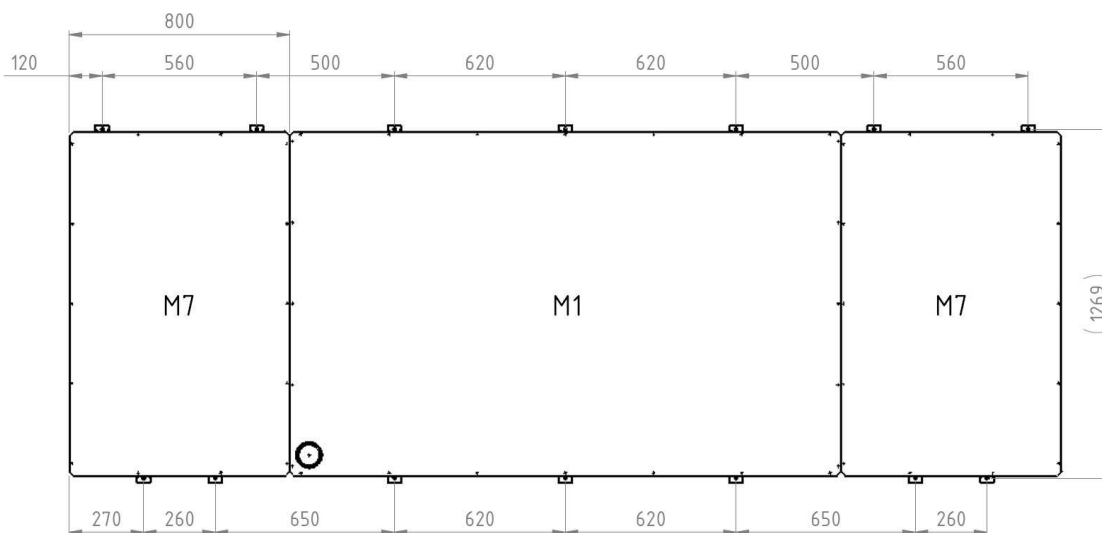

BESKRIVNING—BASIC LED250 Tilläggsmodul individuell foul - ART.NR. 117627-00

Modul 7 är en tilläggsmodul till, BASIC LED250 för att visa individuell foul i basket
Tavla för inomhusbruk, avsedd för väggmontage

MONTAGE

Vi förbehåller oss rätten till ändringar.

S 887 A

TEKNISKA DATA

Hölje:	Aluminium, svart
Front:	Polykarbonat, 3mm
Prickar:	Lysdioder, SMD 4 gula prickar och 1 röd / spelare, 12 dioder/prick
Färg på fast text:	Gul
Höljets storlek (yttermått):	(BxHxD) 2 x 800x1250x50mm
Vikt:	2 x 14kg
Läsbarhet:	Ca. 75m
Anslutningsspänning:	230V 50-60Hz
Strömförsörjning och elektronik:	Inbyggd
Strömförbrukning:	2 x 40W
Omgivningstemperatur:	± 0°C upp till +40°C