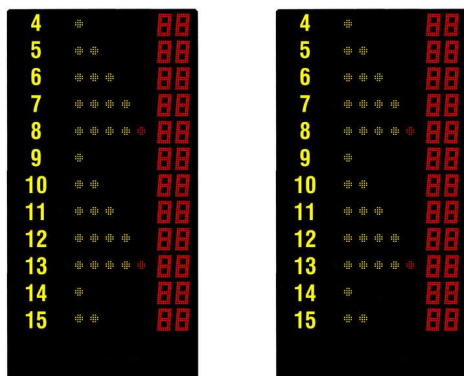

**BESKRIVNING—BASIC LED250 Tilläggsmodul individuell foul med mål/spelare  
- ART.NR. 117627-05**

Modul 7 är en tilläggsmodul till, BASIC LED250 för att visa individuell foul i basket och mål/spelare

Tavla för inomhusbruk, avsedd för väggmontage

I leveransen ingår:

2 st Tilläggsmoduler

1 st Monteringssats för väggmontage beskrivning 2582

**SPORTER:** BASKET

Enkelsidig tilläggsmodul för att placeras tillsammans med grundmodul BASIC LED250 (se bild)  
Tilläggsmodulerna styrs från samma manöverapparat som grundmodulen och visar individuell foul samt mål/spelare för 12 spelare/lag

## TEKNISKA DATA

Hölje:	Aluminium, svart
Front:	Polykarbonat, 3mm
Spelarnummer:	Fast text, gul
Prickar/foul:	Lysdioder, SMD 4 gular prickar och 1 röd / spelare, 12 dioder/prick
Mål/spelare:	2 siffror/spelare, 120mm
Siiffror:	Lysdioder, SMD Röd
Höljets storlek (yttermått):	(BxHxD) 2 x 1100x1950x50mm
Vikt:	Ca. 2 x 30kg
Läsbarhet:	Ca. 50m
Anslutningsspänning:	230V 50-60Hz
Strömförsörjning och elektronik:	Inbyggd
Strömförbrukning:	2 x 100W
Omgivningstemperatur:	± 0°C upp till +40°C