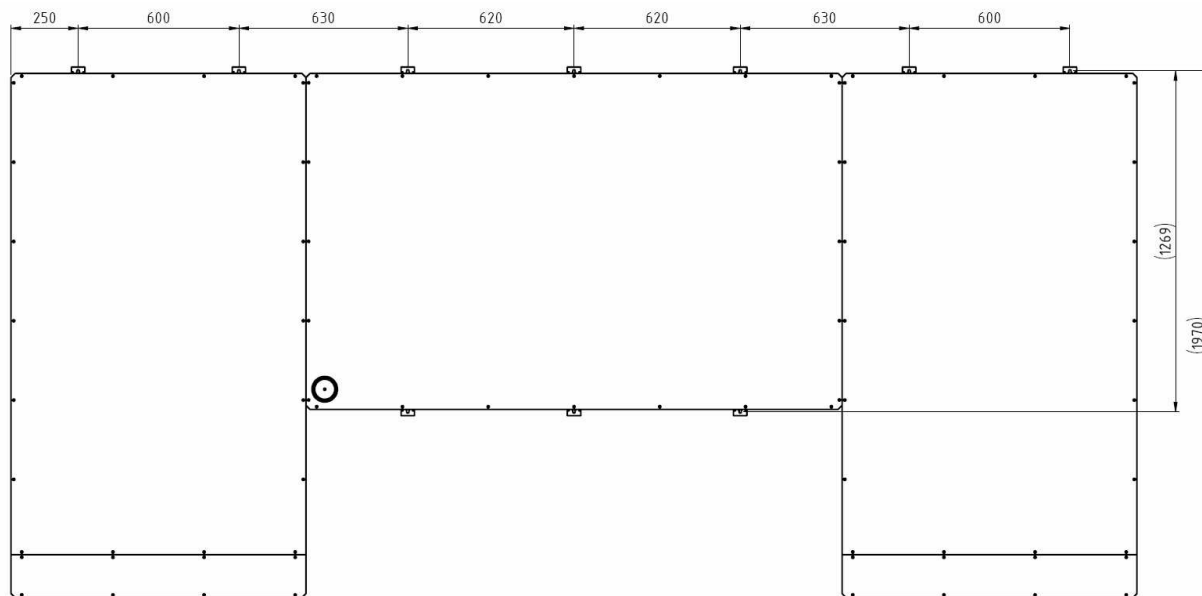

MONTAGE

Vi förbehåller oss rätten till ändringar.

S 902 A

WESTERSTRAND URFABRIK AB
Huvudkontor/Fabrik Töreboda:

Försäljningskontor Stockholm:

Box 133, 545 23 TÖREBODA
E-post: info@westerstrand.se
Starrbäcksgatan 9,
172 74 SUNDBYBERG

Tel 0506-480 00 Fax 0506-480 51
Internet: www.westerstrand.se
Tel 08-564 829 50 Fax 08-564 829 59