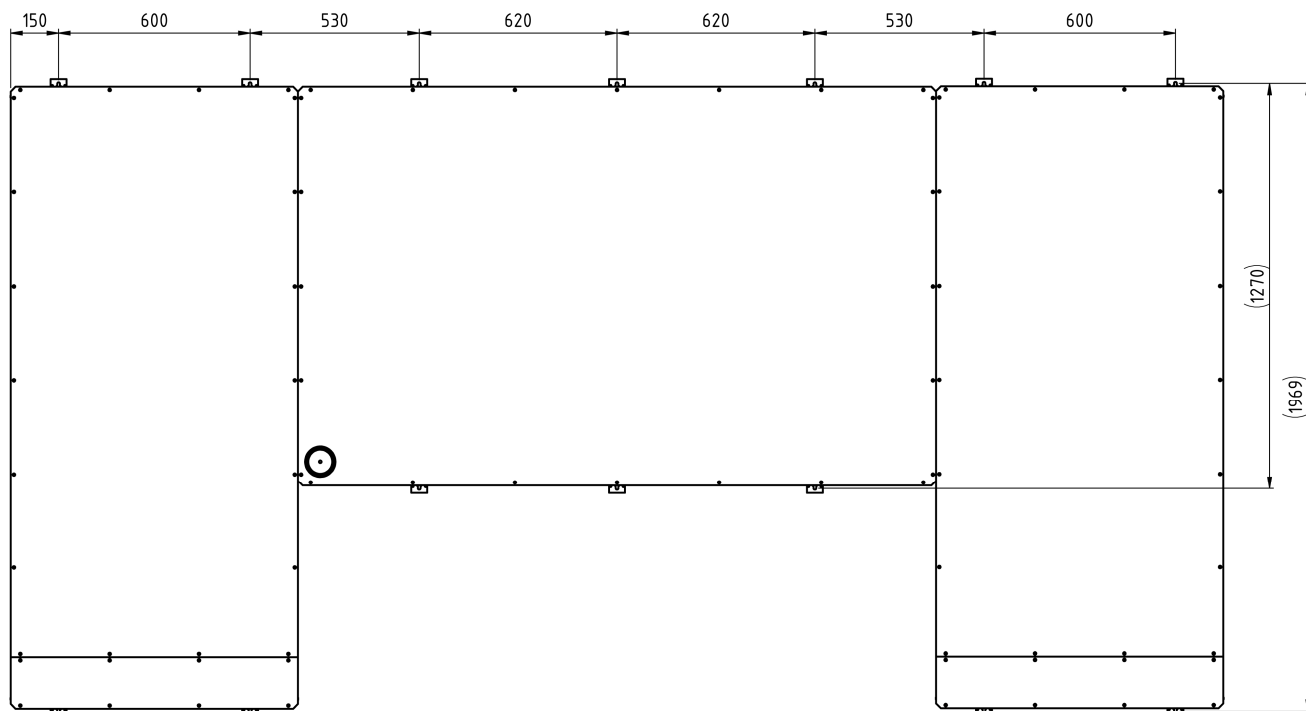

MONTAGE

S 903 A

WESTERSTRAND URFABRIK AB
Huvudkontor/Fabrik Töreboda:

Försäljningskontor Stockholm:

Box 133, 545 23 TÖREBODA
E-post: info@westerstrand.se
Starrbäcksgatan 9,
172 74 SUNDBYBERG

Tel 0506-480 00 Fax 0506-480 51
Internet: www.westerstrand.se
Tel 08-564 829 50 Fax 08-564 829 59