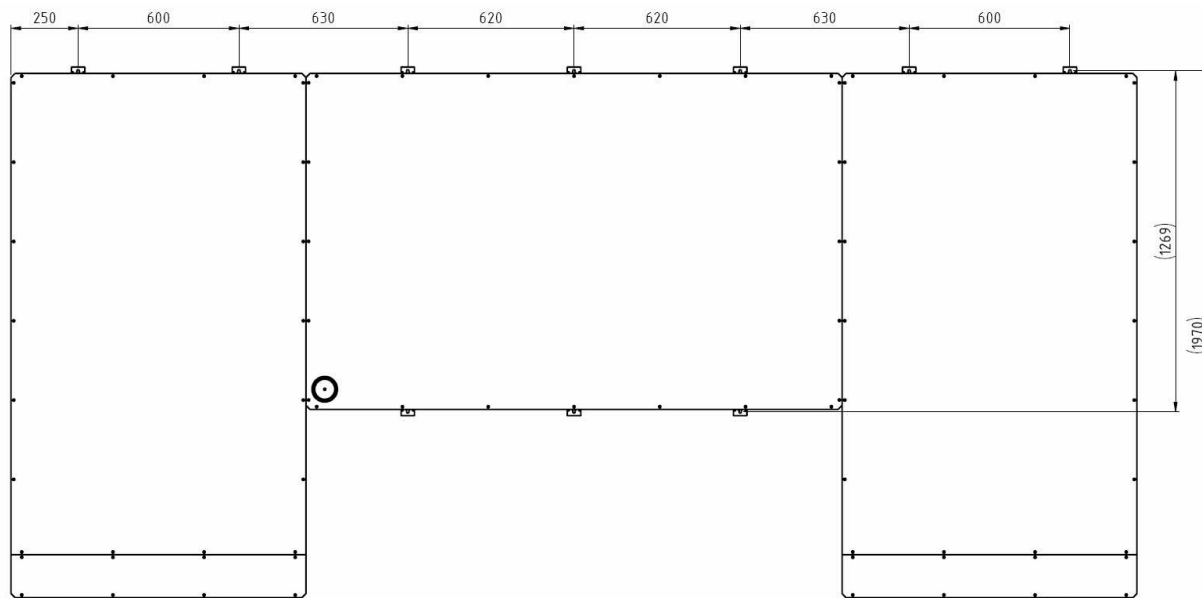

MONTAGE

Vi förbehåller oss rätten till ändringar.

S 904 A

WESTERSTRAND URFABRIK AB
Huvudkontor/Fabrik Töreboda:

Försäljningskontor Stockholm:

Box 133, 545 23 TÖREBODA
E-post: info@westerstrand.se
Starrbäcksgatan 9,
172 74 SUNDBYBERG

Tel 0506-480 00 Fax 0506-480 51
Internet: www.westerstrand.se
Tel 08-564 829 50 Fax 08-564 829 59