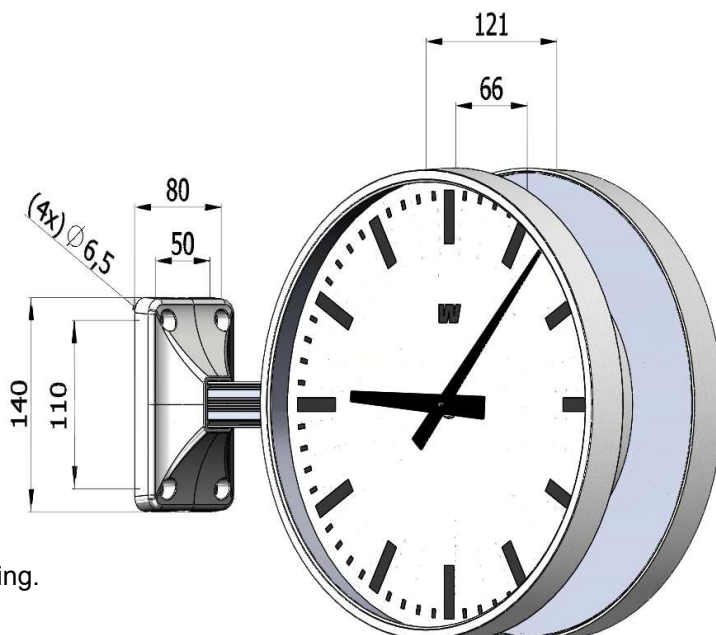

## Dimension

Quartzur	A	B	C
Ø230	236	120	356
Ø300	309	135	444
Ø400	410	145	555

Alla angivna mått i mm.

Konsol / Baksida			
Artikelnummer	Typ	Version	Vikt
B161375-20	Konsol	Ø230	0,3 Kg
B161372-20	Konsol	Ø300	0,4 Kg
B161373-20	Konsol	Ø400	0,5 Kg
BC161595-00	Baksida	-	0,1 Kg

### Tekniska Data

Arbetstemperatur:	0 till +40°C
Luffuktighet:	max 95%
Skyddsklass:	IP20
Läsavstånd:	
Ø230:	10m
Ø300:	20m
Ø400:	25m

Vi förbehåller oss rätten till ändringar utan föregående avisering.