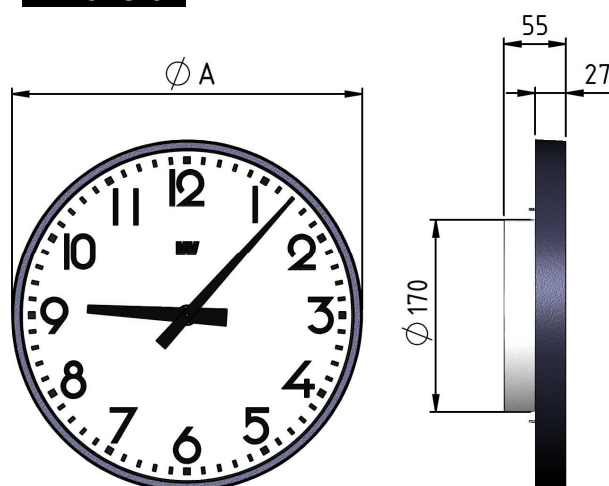

### Generellt

- Storlekar Ø230, 300 och 400mm
- Fodral i ABS-plast, vit (NCS 0502-B) eller grå (RAL 7016)
- Mattvit urtavla med svarta siffror 1-12 (A-tavla), svarta timtecken (H-tavla) eller office version
- Svart tim- och minutvisare och röd stegande sekundvisare (samma sekundvisare för Ø300 och 400mm)
- Plant skyddsglas av glas
- Enkelsidigt för väggmontage eller dubbelsidigt med konsol för antingen väggmontage eller tak/stående montage
- Dubbelsidiga ur består av två enkelsidiga ur med konsol

## Teknisk Specifikation

Quartzur HH:MM:SS				
Artikelnummer	Storlek	Färg	Urtavla	Vikt
Q163100-00	Ø230	Grå	A	0,8 Kg
Q163141-00	Ø230	Vit	A	0,8 Kg
Q163104-00	Ø230	Grå	H	0,8 Kg
Q163143-00	Ø230	Vit	H	0,8 Kg
Q163070-00	Ø230	Grå	Office	0,8 Kg
Q163071-00	Ø230	Vit	Office	0,8 Kg
Q163112-00	Ø300	Grå	A	1,1 Kg
Q163145-00	Ø300	Vit	A	1,1 Kg
Q163116-00	Ø300	Grå	H	1,1 Kg
Q163147-00	Ø300	Vit	H	1,1 Kg
Q163072-00	Ø300	Grå	Office	1,1 Kg
Q163073-00	Ø300	Vit	Office	1,1 Kg
Q163124-00	Ø400	Grå	A	1,8 Kg
Q163149-00	Ø400	Vit	A	1,8 Kg
Q163128-00	Ø400	Grå	H	1,8 Kg
Q163151-00	Ø400	Vit	H	1,8 Kg
Q163074-00	Ø400	Grå	Office	1,8 Kg
Q163075-00	Ø400	Vit	Office	1,8 Kg
Gångreserv för Quartzur				
B42336-00		230VAC		
		2 R14 Alkaliskt		5 år

## Dimension

Quartzur	A	B	C
Ø230	236	120	356
Ø300	309	135	444
Ø400	410	145	555

Alla angivna mått i mm.

Konsol / Baksida			
Artikelnummer	Typ	Version	Vikt
B161375-20	Konsol	Ø230	0,3 Kg
B161372-20	Konsol	Ø300	0,4 Kg
B161373-20	Konsol	Ø400	0,5 Kg
BC161595-00	Baksida	-	0,1 Kg

### Tekniska Data

Arbetstemperatur:	0 till +40°C
Luffuktighet:	max 95%
Skyddsklass:	IP20
Läsavstånd:	
Ø230:	10m
Ø300:	20m
Ø400:	25m

Vi förbehåller oss rätten till ändringar utan föregående avisering.