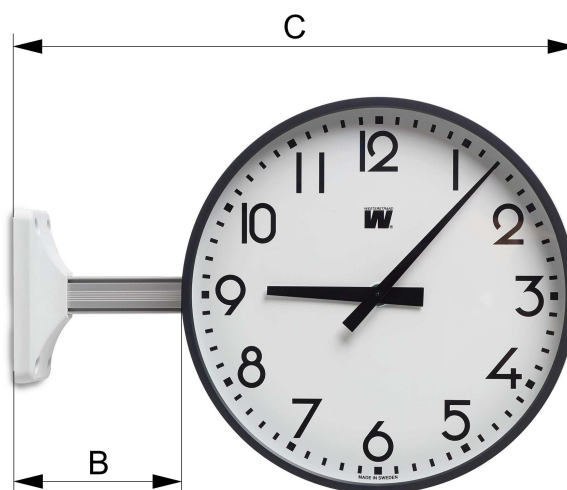

### Generellt

- Storlekar Ø230, 300 och 400mm
- Fodral i ABS-plast, vit (NCS 0502-B) eller grå (RAL 7016)
- Mattvit urtavla med svarta siffror 1-12 (A-tavla), svarta timtecken (H-tavla) eller office version
- Svart tim- och minutvisare och röd stegande sekundvisare (samma sekundvisare för Ø300 och 400mm)
- Plant skyddsglas av glas
- Enkelsidigt för väggmontage eller dubbelsidigt med konsol för antingen väggmontage eller tak/stående montage
- Dubbelsidiga ur består av två enkelsidiga ur med konsol

## Dimension

Quartzur	A	B	C
Ø230	236	120	356
Ø300	309	135	444
Ø400	410	145	555

Alla angivna mått i mm.

Konsol / Baksida			
Artikelnummer	Typ	Version	Vikt
B161375-20	Konsol	Ø230	0,3 Kg
B161372-20	Konsol	Ø300	0,4 Kg
B161373-20	Konsol	Ø400	0,5 Kg
BC161595-00	Baksida	-	0,1 Kg

### Tekniska Data

Arbetstemperatur:	0 till +40°C
Luffuktighet:	max 95%
Skyddsklass:	IP20
Läsavstånd:	
Ø230:	10m
Ø300:	20m
Ø400:	25m

Vi förbehåller oss rätten till ändringar utan föregående avisering.