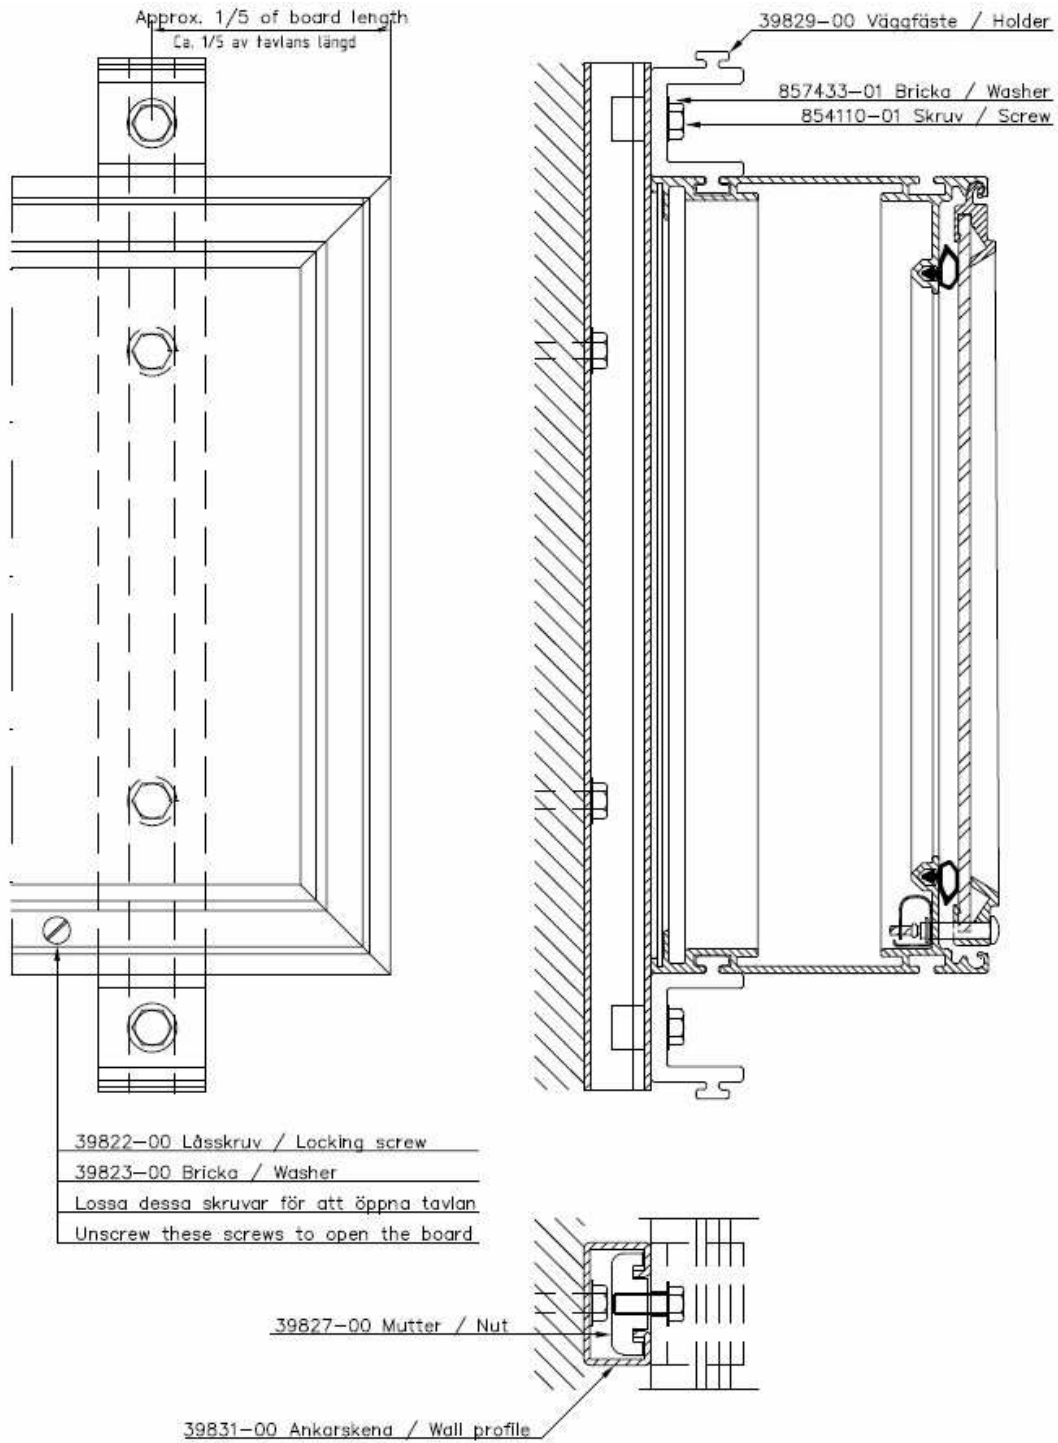

MONTAGE

Vi förbehåller oss rätten till ändringar.

WESTERSTRAND URFABRIK AB
Huvudkontor/Fabrik Töreboda:
Försäljningskontor Stockholm:

Box 133, 545 23 TÖREBODA
E-post: info@westerstrand.se
Starrbäcksgatan 9,
172 74 SUNDBYBERG

Tel 0506-480 00 Fax 0506-480 51
Internet: www.westerstrand.se
Tel 08-564 829 50 Fax 08-564 829 59