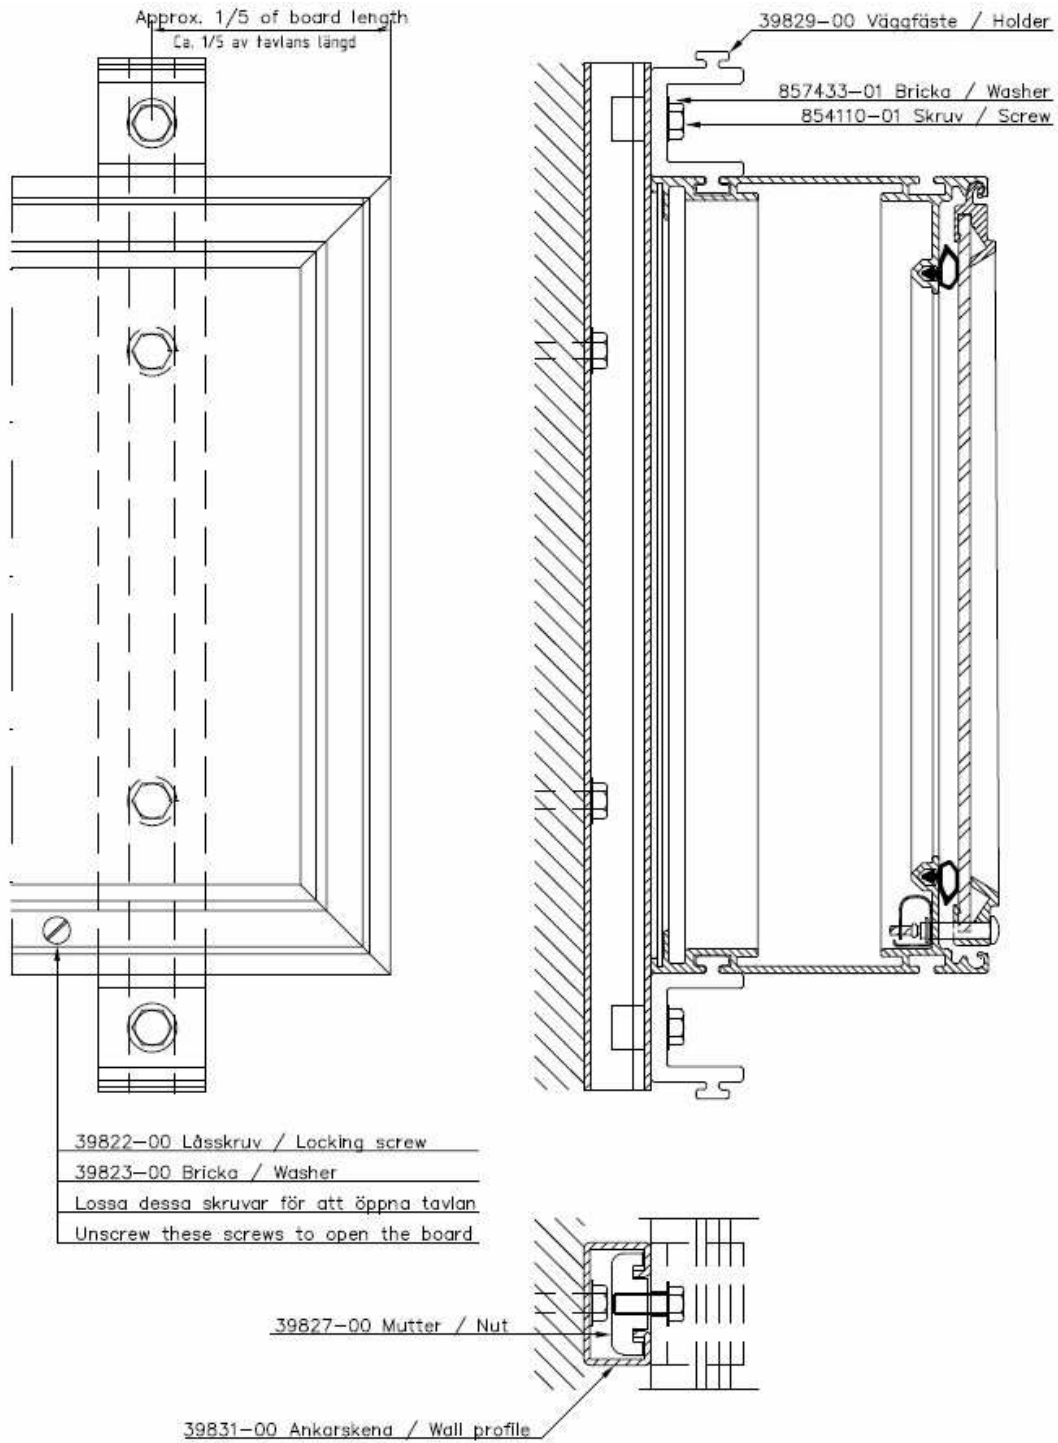

MONTAGE

Vi förbehåller oss rätten till ändringar.

S 908 A

WESTERSTRAND URFABRIK AB
Huvudkontor/Fabrik Töreboda:
Försäljningskontor Stockholm:

Box 133, 545 23 TÖREBODA
E-post: info@westerstrand.se
Starrbäcksgatan 9,
172 74 SUNDBYBERG

Tel 0506-480 00 Fax 0506-480 51
Internet: www.westerstrand.se
Tel 08-564 829 50 Fax 08-564 829 59