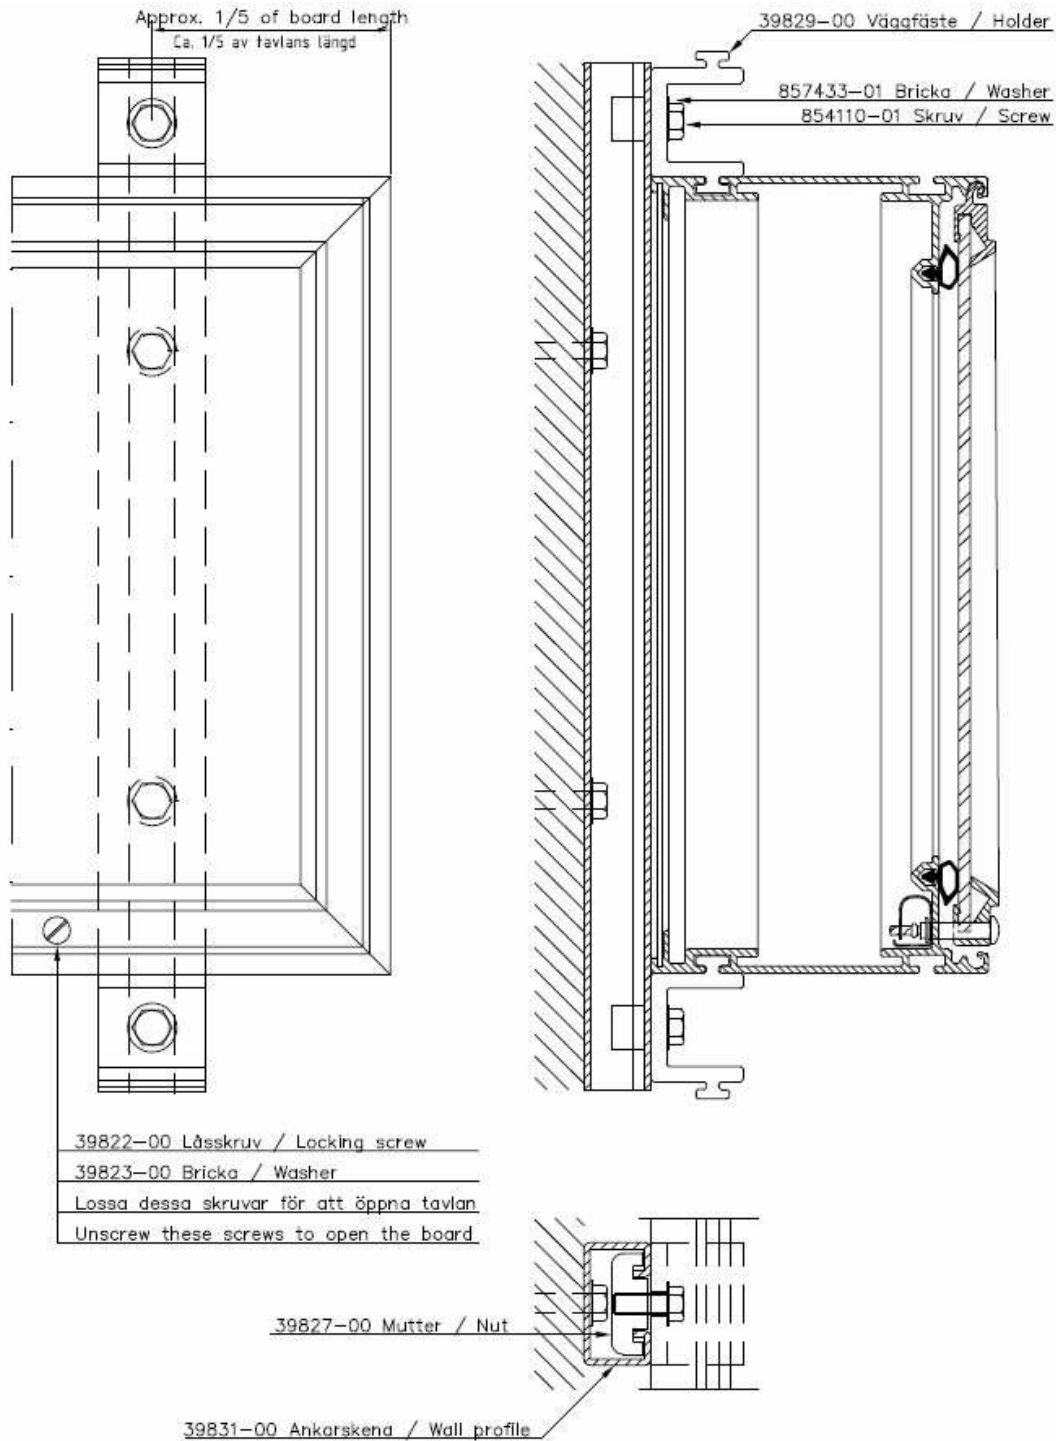

MONTAGE

Vi förbehåller oss rätten till ändringar.

WESTERSTRAND URFABRIK AB
Huvudkontor/Fabrik Töreboda:
Försäljningskontor Stockholm:

Box 133, 545 23 TÖREBODA
E-post: info@westerstrand.se
Starrbäcksgatan 9,
172 74 SUNDBYBERG

Tel 0506-480 00 Fax 0506-480 51
Internet: www.westerstrand.se
Tel 08-564 829 50 Fax 08-564 829 59