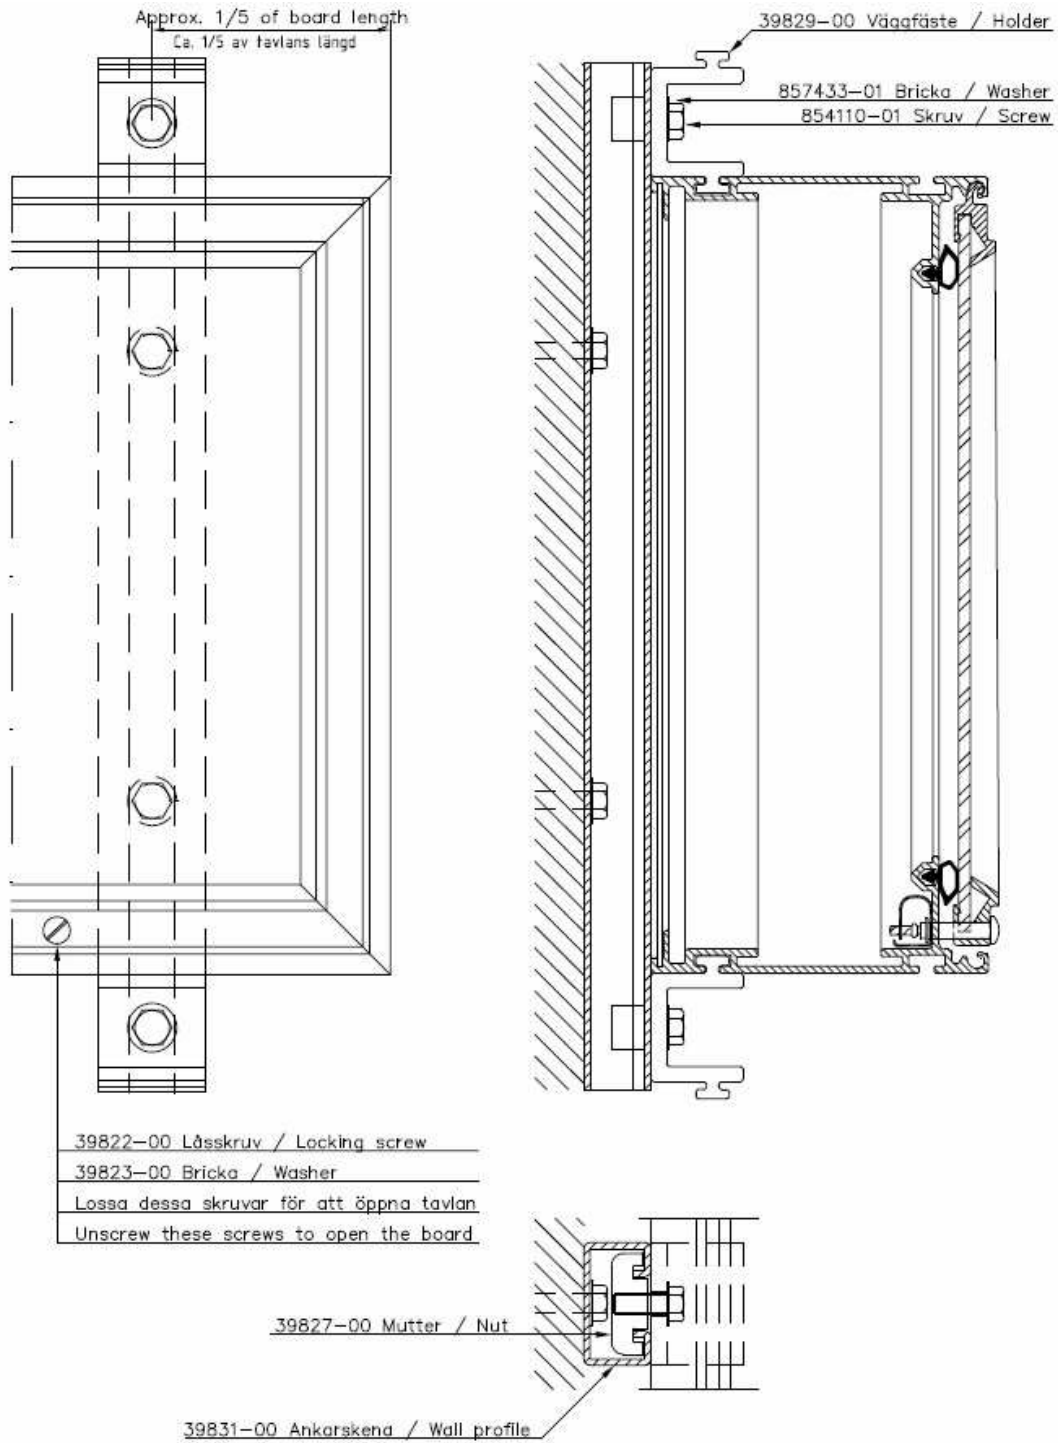

MONTAGE

Vi förbehåller oss rätten till ändringar.

S 910 A

WESTERSTRAND URFABRIK AB
Huvudkontor/Fabrik Töreboda:
Försäljningskontor Stockholm:

Box 133, 545 23 TÖREBODA
E-post: info@westerstrand.se
Starrbäcksgatan 9,
172 74 SUNDBYBERG

Tel 0506-480 00 Fax 0506-480 51
Internet: www.westerstrand.se
Tel 08-564 829 50 Fax 08-564 829 59