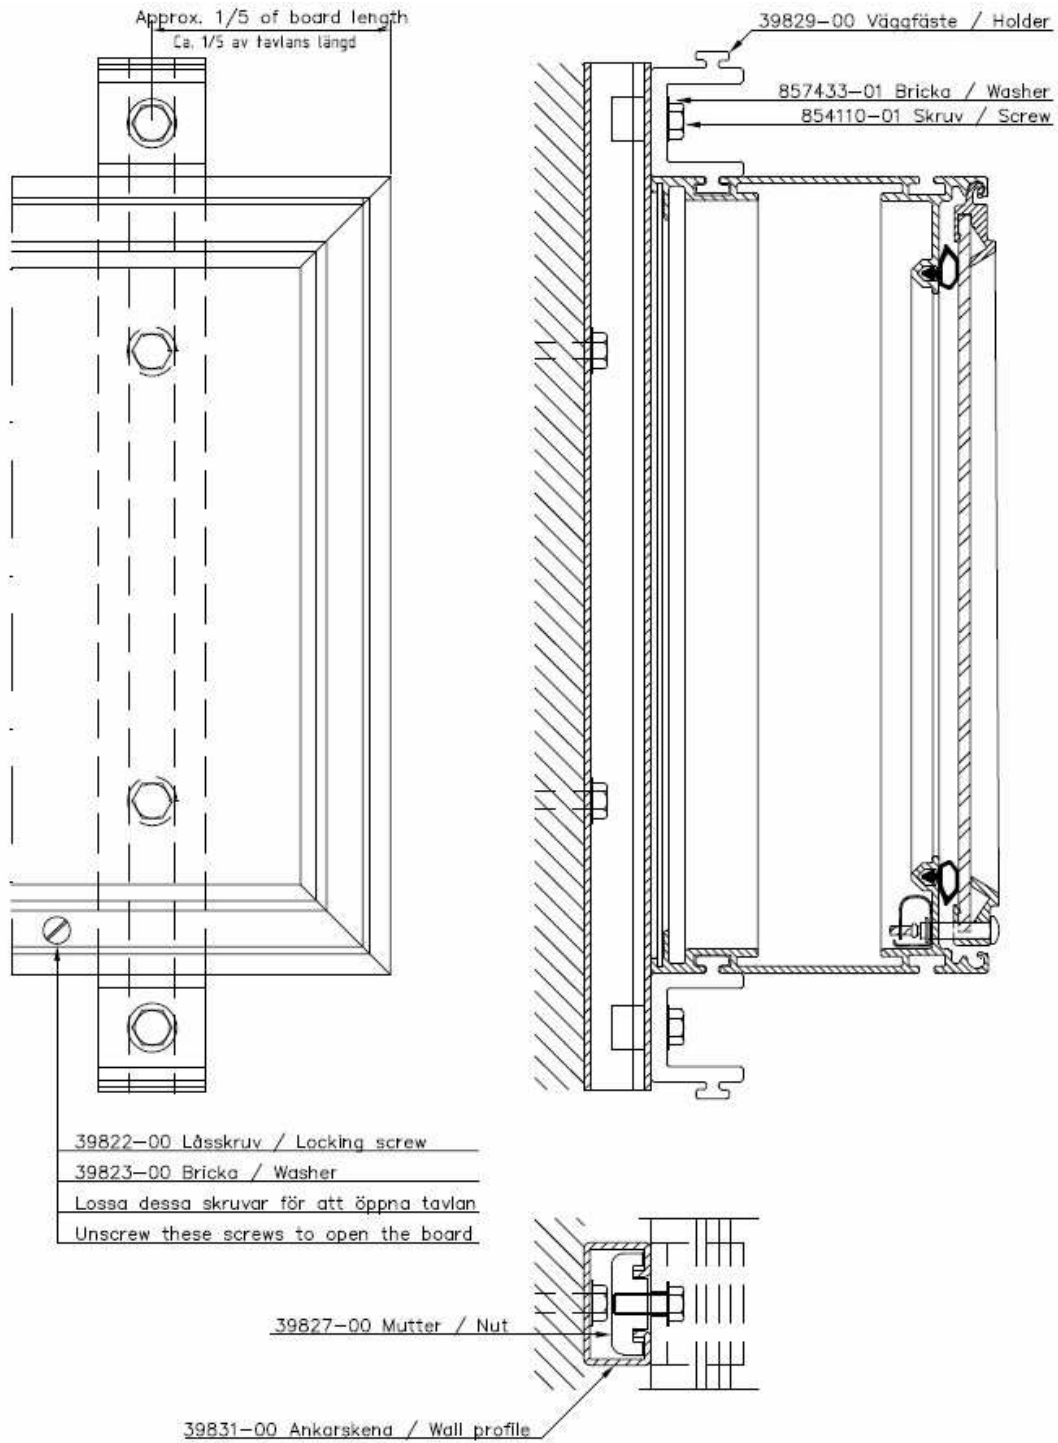

MONTAGE

Vi förbehåller oss rätten till ändringar.

S 911 A

WESTERSTRAND URFABRIK AB
Huvudkontor/Fabrik Töreboda:
Försäljningskontor Stockholm:

Box 133, 545 23 TÖREBODA
E-post: info@westerstrand.se
Starrbäcksgatan 9,
172 74 SUNDBYBERG

Tel 0506-480 00 Fax 0506-480 51
Internet: www.westerstrand.se
Tel 08-564 829 50 Fax 08-564 829 59