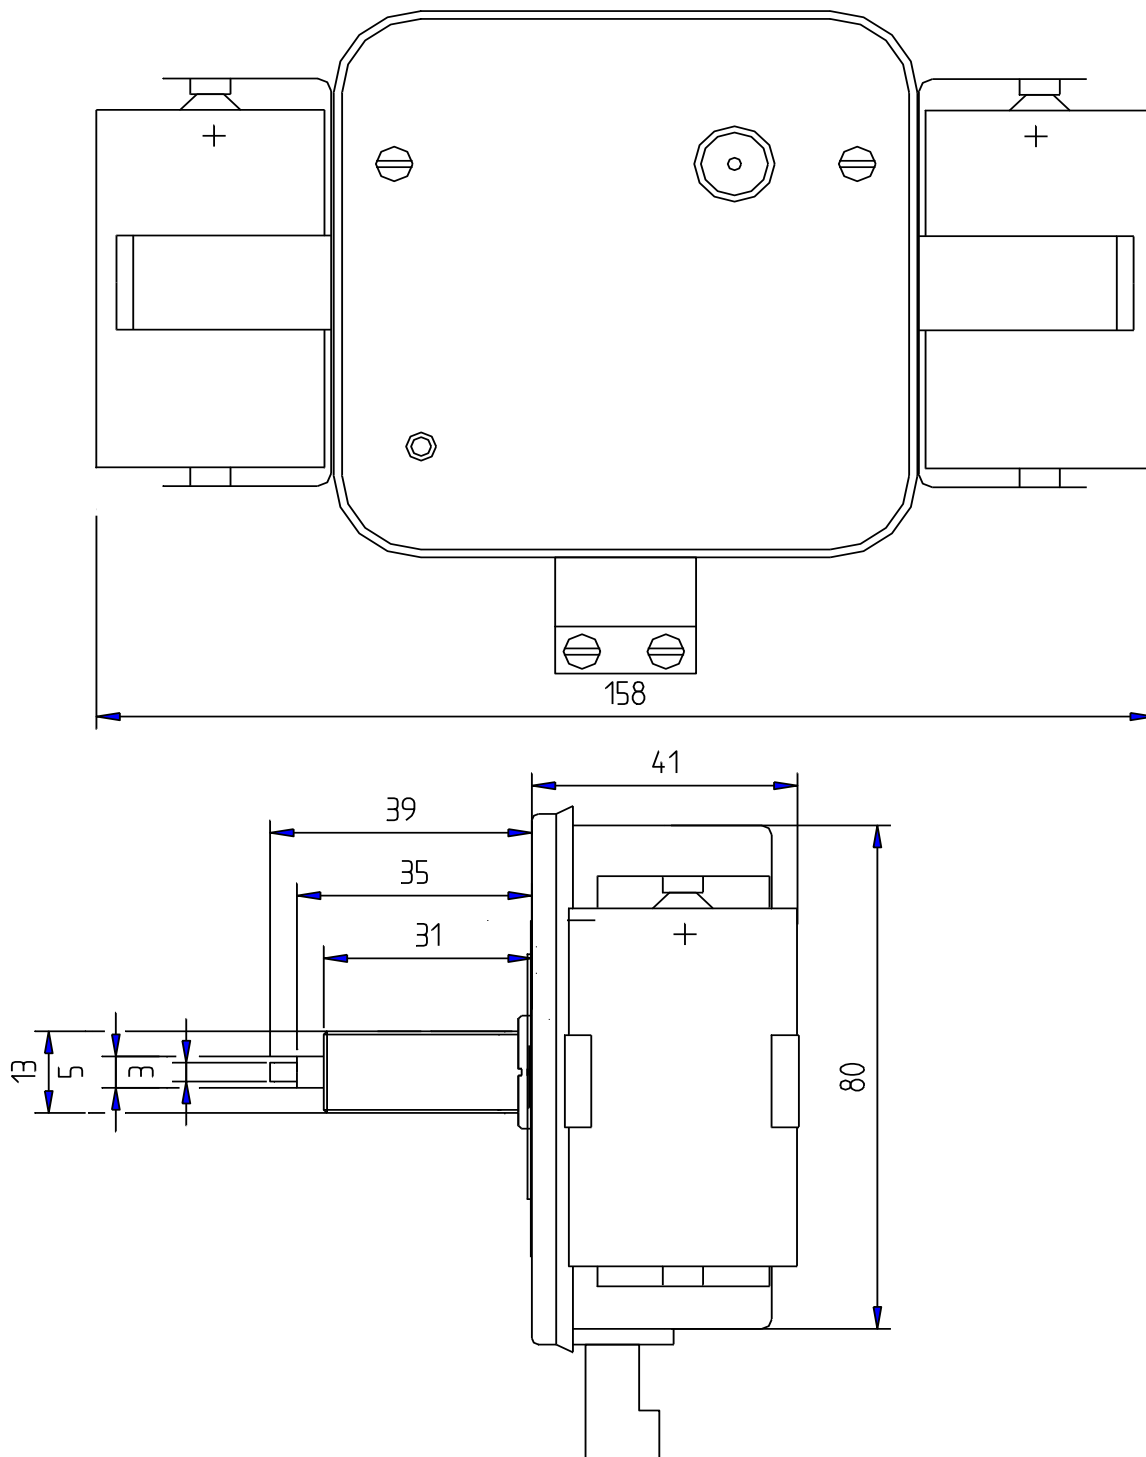

## 113106-00

Maximal storlek på urtavlan: 400 mm.

## 113106-02

Förlängd axel. Maximal storlek på urtavlan: 400 mm

## 113107-00

Maximal storlek på urtavlan: 900 mm

Maximal storlek på minut visaren: 410 mm.

## 113107-02

Förlängd axel. Maximal storlek på urtavlan: 900 mm

Maximal storlek på minutvisaren: 410 mm