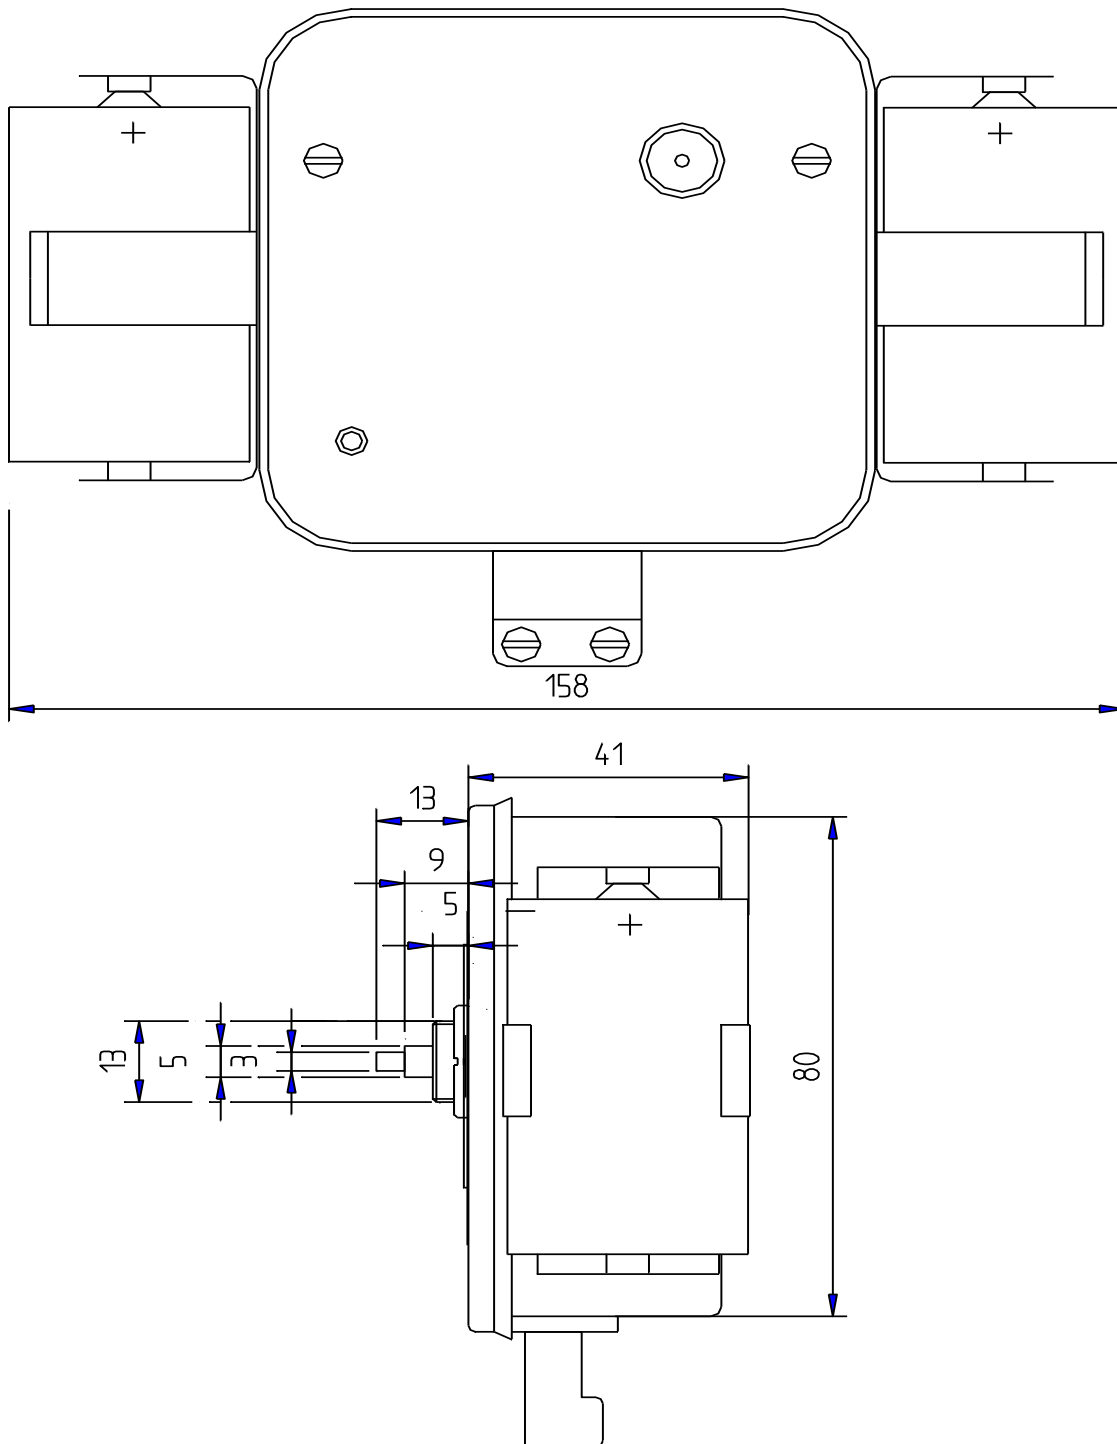

## 113106-00

Maximal storlek på urtavlan: 400 mm.

## 113107-00

Maximal storlek på urtavlan: 900 mm

Maximal storlek på minut visaren: 410 mm.

## 113107-02

Förlängd axel. Maximal storlek på urtavlan: 900 mm

Maximal storlek på minutvisaren: 410 mm