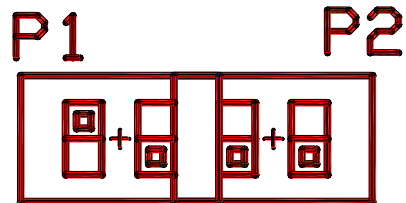

Byglingar för batterioptioner

Vid ändring av batteribyglingarna måste man lossa skruvarna och ta av kåpan.
Där finner man ett kretskort med byglingar.

Alkaline batteri (fabriksinställning)