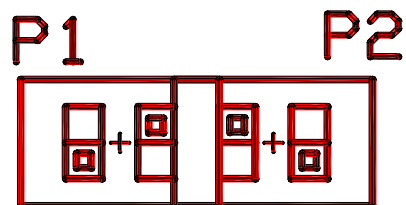

Litium batteri