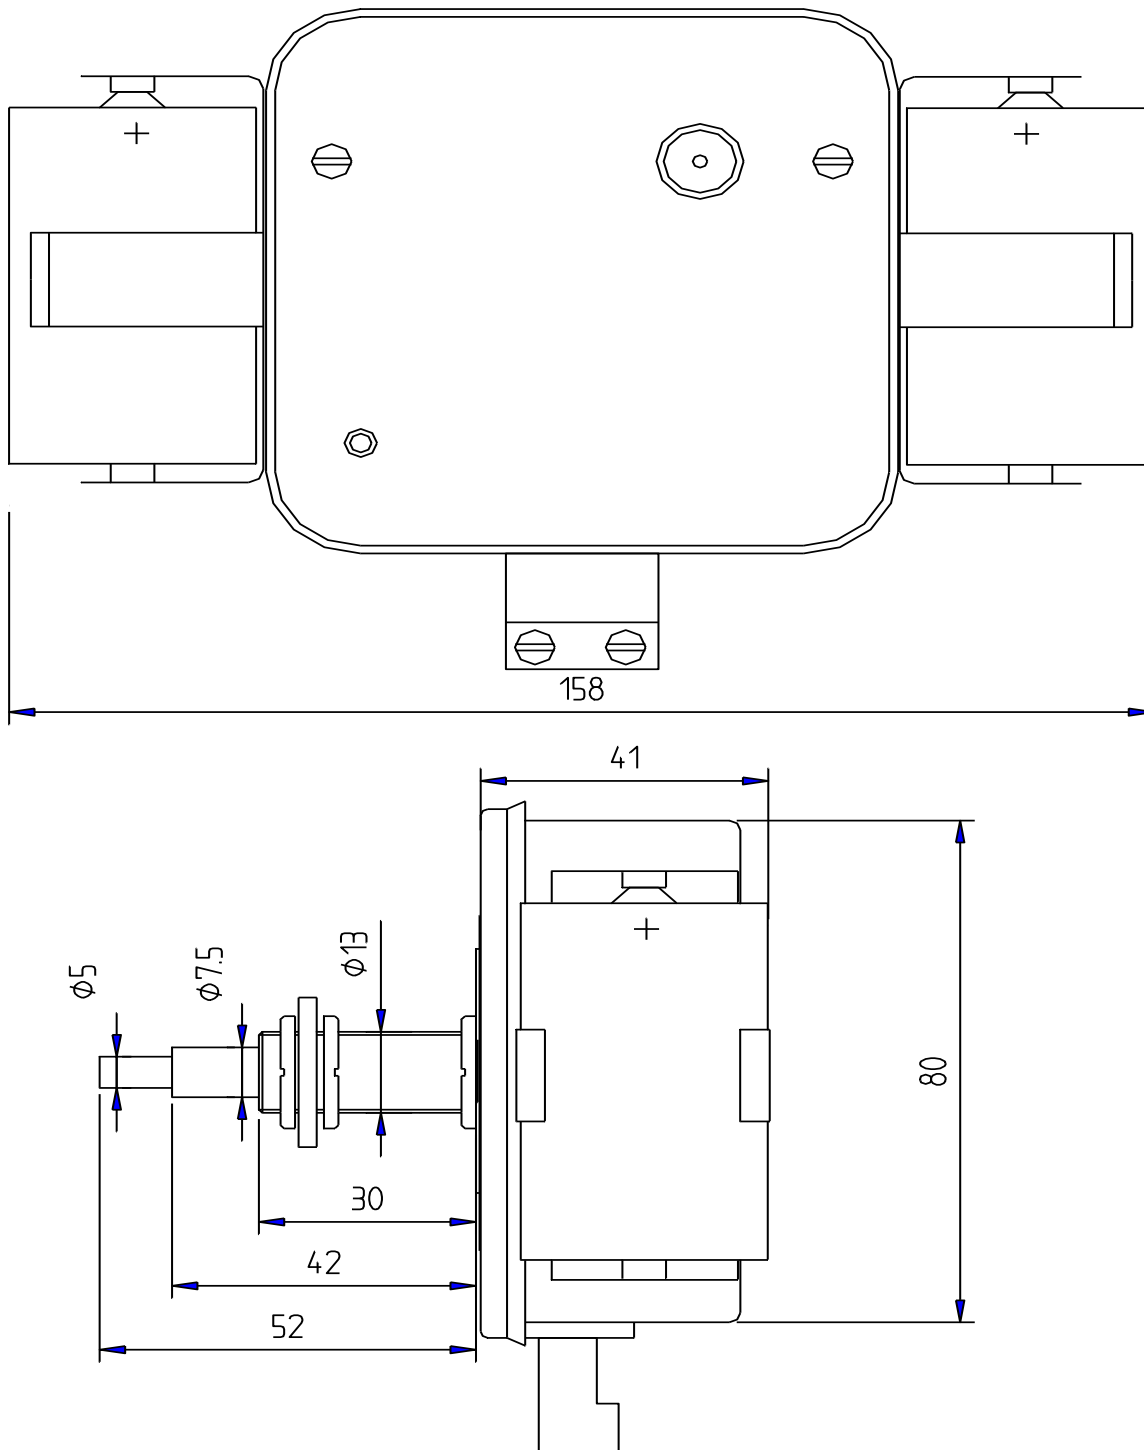

## 113106-00

Maximal storlek på urtavlan: 400 mm.

## 113106-02

Förlängd axel. Maximal storlek på urtavlan: 400 mm

## 113107-00

Maximal storlek på urtavlan: 900 mm

Maximal storlek på minut visaren: 410 mm.

## 113107-02

Förlängd axel. Maximal storlek på urtavlan: 900 mm

Maximal storlek på minutvisaren: 410 mm