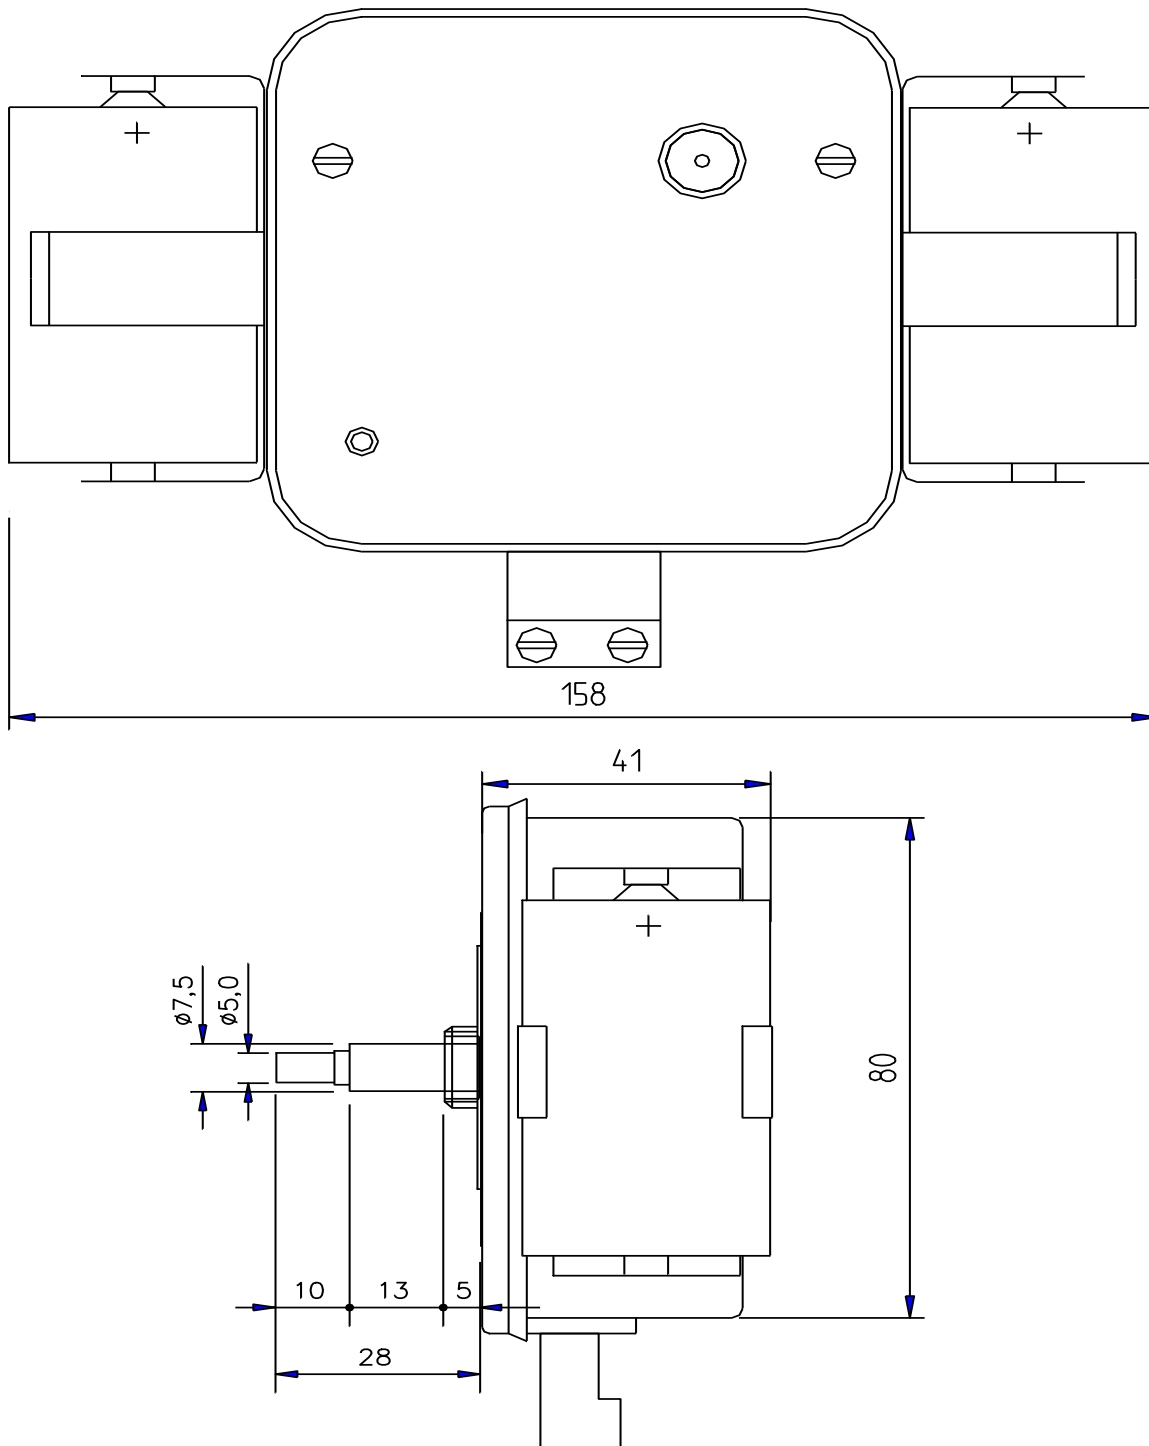

## 113106-00

Maximal storlek på urtavlan: 400 mm.

## 113106-02

Förlängd axel. Maximal storlek på urtavlan: 400 mm

## 113107-00

Maximal storlek på urtavlan: 900 mm

Maximal storlek på minut visaren: 410 mm.

## 113107-02

Förlängd axel. Maximal storlek på urtavlan: 900 mm

Maximal storlek på minutvisaren: 410 mm