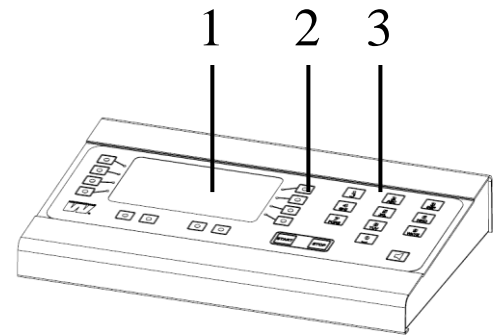

Manöverenhet Art.No. 117600-05 för trådbunden styrning av resultattavlan

I leveransen ingår:

- 1 st. 22497-00 Manöverapparat med förprogrammerade sporter
- 1 st. 40536-42 Uttagsdosa