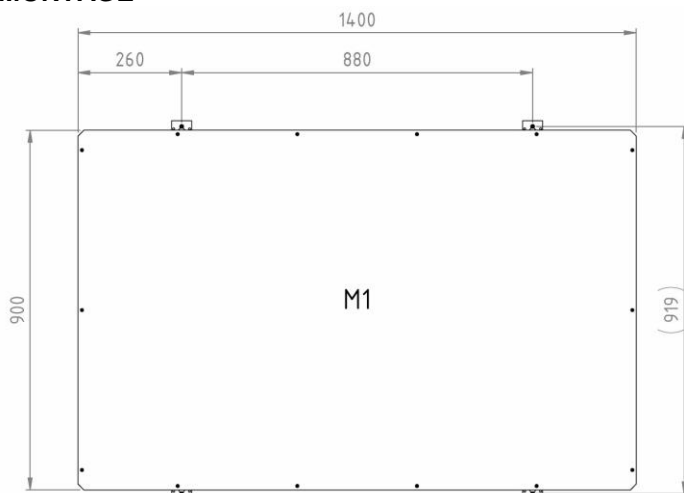

MONTAGE

TEKNISK DATA:

Hölje:	Aluminium, svart
Front:	Polykarbonat, 3mm
Siffror:	Lysdioder (SMD)
Sifferhöjd:	190 mm (resultat och tid), 190mm (period)
Färg på siffror:	Röd / grön / gul
Färg på fast text:	Gul
Storlek prickar:	Ø 25 mm
Färg på prickar:	2 gula och 1 röd / lag Samt 1 röd/grön prick för att indikera matchavbrott / pågående spel
Höljets storlek (yttermått):	(BxHxD) 1400 x 900 x 50mm
Vikt:	14 kg
Läsbarhet:	Ca. 75 m
Anslutningsspänning:	230V 50-60Hz
Strömförsörjning och elektronik:	Inbyggd
Strömförbrukning:	130W
Omgivningstemperatur:	± 0°C upp till +40°C
Sirén:	Inbyggd, 105dB

WESTERSTRAND URFABRIK AB
Huvudkontor/Fabrik Töreboda:

Försäljningskontor Stockholm:

Box 133, 545 23 TÖREBODA
E-post: info@westerstrand.se
Starrbäcksgatan 9,
172 74 SUNDBYBERG

Tel 0506-480 00 Fax 0506-480 51
Internet: www.westerstrand.se
Tel 08-564 829 50 Fax 08-564 829 59