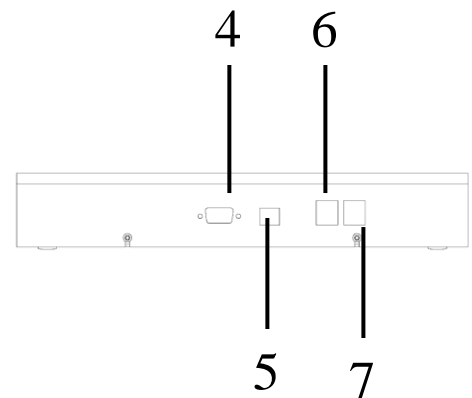

Manöverenhet Art.No. 117600-05 för trådbunden styrning av resultattavlan

I leveransen ingår:

- 1 st. 22497-00 Manöverapparat med förprogrammerade sporter
- 1 st. 40536-42 Uttagsdosa