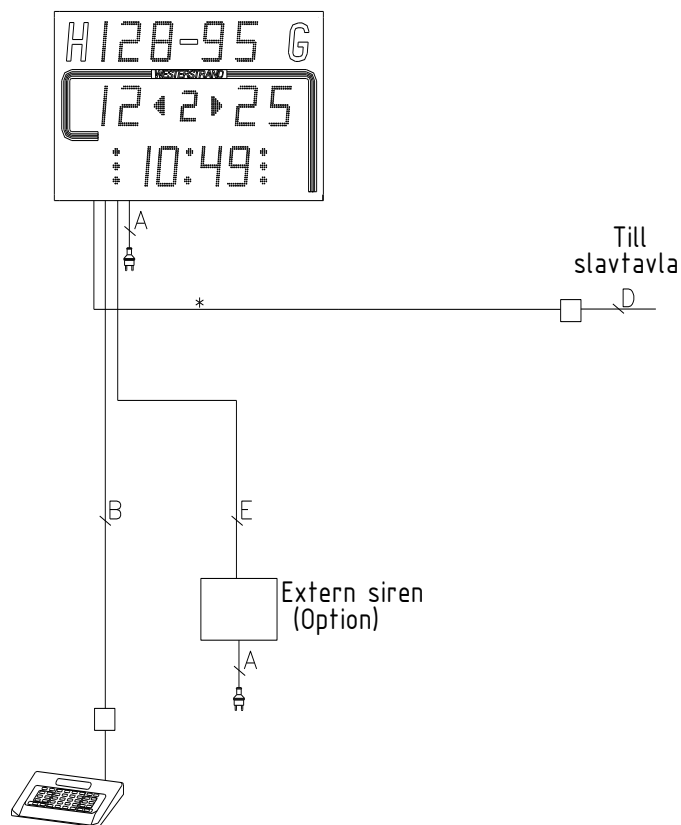

KABELDIAGRAM

A: Modulen är försedd med sladdställ som skall anslutas till jordat uttag säkrat med 10A.

* Dessa kablar medföljer leverans

kabellängd m	A	B		D	E	*
< 50	Sladdställ	4 x 0,5				RJ12
< 100		4 x 1,0				
< 150		4 x 1,5				
< 250		4 x 2,5		Cat 5/6	Cat 5/6	
inkoppl.ritn.		086363-03		085170-09	2723	2723
anmärkningar		skärmad		UTP	UTP	

Vi förbehåller oss rätten till ändringar.

WESTERSTRAND URFABRIK AB
Huvudkontor/Fabrik Töreboda:

Försäljningskontor Stockholm:

Box 133, 545 23 TÖREBODA
E-post: info@westerstrand.se
Starrbäcksgatan 9,
172 74 SUNDBYBERG

Tel 0506-480 00 Fax 0506-480 51
Internet: www.westerstrand.se
Tel 08-564 829 50 Fax 08-564 829 59