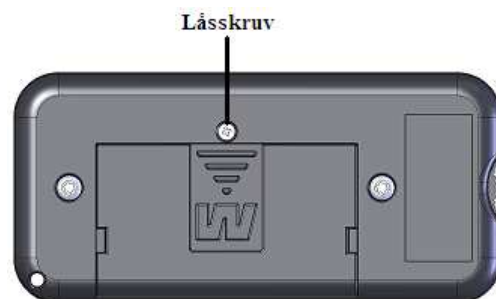

Så här gör man

Tryck på den knapp som motsvarar den önskade tiden.

Lysdioderna tänds upp motsvarande den tid som startknappen representerar och nedräkningen startar.

Den startade tiden kan raderas genom att röd och blå startknapp trycks in och hålls intryckta samtidigt under 2 sekunder. Därefter kan ny tid startas.

På timstockens kortsida finns ett reglage för att ändra ljudsignalen. Då reglaget är i min-läge är ljudet helt avstängt och signalering sker endast genom blink med lysdioderna.

Batteri

I leveransen ingår två stycken 1,5V batterier typ R6.

Dessa räcker för ca 60 timmars användning. När lysdiodernas ljusstyrka börjar avta ska båda batterierna bytas.

Batteriluckan är låst med en skruv (krysspår).

Om så önskas kan laddningsbara batterier av typ NiMH storlek R6 användas. Dessa laddas med en särskild laddare.

(Denna typ av batterier och laddare levereras ej av Westerstrand)

Rengöring/Rekonditionering/Testing av signalvolym

Torka av timstocken med lätt fuktigt luddfri trasa med vanligt rengöringsmedel eller rengöringsduk avsedd för elektronik.

Byt batterier vid behov. Vid behov kan en ny frontdekal klistras på timstocken.

För att testa ljudsignalens volymnivå, tryck på två mittenknappar samtidigt. Testfunktionen stängs av med en knapptryckning.

Option:

119607-00 Nyckelband

119608-00 Skyddsväska

Yttermått: 111x52x27 mm. Vikt 115 g.

WESTERSTRAND URFABRIK AB

Box 133
545 23 TÖREBODA

Tel. 0506 48000
Fax. 0506 48051

Internet:: www.westerstrand.se
E-mail: info@westerstrand.se