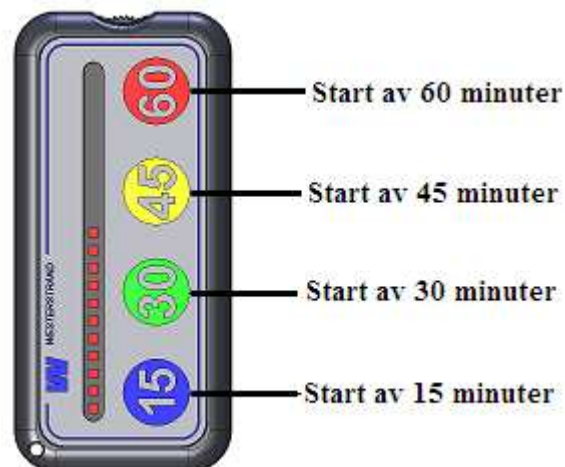

Så här gör man

Tryck på den knapp som motsvarar den önskade tiden.

Lysdioderna tänds upp motsvarande den tid som startknappen representerar och nedräkningen startar.

Den startade tiden kan raderas genom att röd och blå startknapp trycks in och hålls intryckta samtidigt under 2 sekunder. Därefter kan ny tid startas.

På timstockens kortsida finns ett reglage för att ändra ljudsignalen. Då reglaget är i min-läge är ljudet helt avstängt och signalering sker endast genom blink med lysdioderna.

Batteri

I leveransen ingår två stycken 1,5V batterier typ R6.

Dessa räcker för ca 60 timmars användning. När lysdiodernas ljusstyrka börjar avta ska båda batterierna bytas.

Batteriluckan är låst med en skruv (krysspår).

Om så önskas kan laddningsbara batterier av typ NiMH storlek R6 användas. Dessa laddas med en särskild laddare.

(Denna typ av batterier och laddare levereras ej av Westerstrand)

Rengöring/Rekonditionering/Testing av signalvolym

Torka av timstocken med lätt fuktigt luddfri trasa med vanligt rengöringsmedel eller rengöringsduk avsedd för elektronik.

Byt batterier vid behov. Vid behov kan en ny frontdekal klistras på timstocken.

För att testa ljudsignalens volymnivå, tryck på två mittenknappar samtidigt. Testfunktionen stängs av med en knapptryckning.

Option:

119607-00 Nyckelband

119608-00 Skyddsväska

Yttermått: 111x52x27 mm. Vikt 115 g.

WESTERSTRAND URFABRIK AB

Box 133
545 23 TÖREBODA

Tel. 0506 48000
Fax. 0506 48051

Internet:: www.westerstrand.se
E-mail: info@westerstrand.se