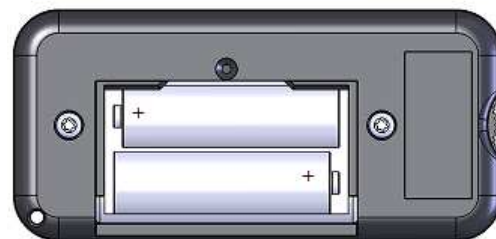

Så här gör man

Tryck på den knapp som motsvarar den önskade tiden.

Lysdioderna tänds upp motsvarande den tid som startknappen representerar och nedräkningen startar.

Den startade tiden kan raderas genom att röd och blå startknapp trycks in och hålls intryckta samtidigt under 2 sekunder. Därefter kan ny tid startas.

På timstockens kortsida finns ett reglage för att ändra ljudsignalen. Då reglaget är i min-läge är ljudet helt avstängt och signalering sker endast genom blink med lysdioderna.

Batteri

I leveransen ingår två stycken 1,5V batterier typ R6.

Dessa räcker för ca 60 timmars användning. När lysdiodernas ljusstyrka börjar avta ska båda batterierna bytas.

Batteriluckan är låst med en skruv (krysspår).

Om så önskas kan laddningsbara batterier av typ NiMH storlek R6 användas. Dessa laddas med en särskild laddare.

(Denna typ av batterier och laddare levereras ej av Westerstrand)

Rengöring/Rekonditionering/Testing av signalvolym

Torka av timstocken med lätt fuktigt luddfri trasa med vanligt rengöringsmedel eller rengöringsduk avsedd för elektronik.

Byt batterier vid behov. Vid behov kan en ny frontdekal klistras på timstocken.

För att testa ljudsignalens volymnivå, tryck på två mittenknappar samtidigt. Testfunktionen stängs av med en knapptryckning.

Option:

119607-00 Nyckelband

119608-00 Skyddsväska

Yttermått: 111x52x27 mm. Vikt 115 g.

WESTERSTRAND URFABRIK AB

Box 133
545 23 TÖREBODA

Tel. 0506 48000
Fax. 0506 48051

Internet:: www.westerstrand.se
E-mail: info@westerstrand.se