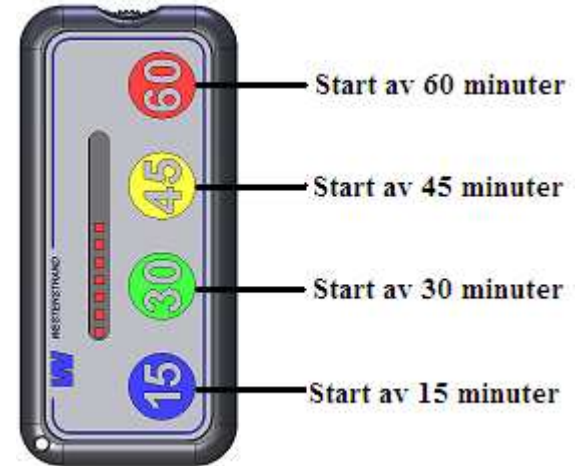

Så här gör man

Tryck på den knapp som motsvarar den önskade tiden.

Lysdioderna tänds upp motsvarande den tid som startknappen representerar och nedräkningen startar.

Den startade tiden kan raderas genom att röd och blå startknapp trycks in och hålls intryckta samtidigt under 2 sekunder. Därefter kan ny tid startas.

På timstockens kortsida finns ett reglage för att ändra ljudsignalen. Då reglaget är i min-läge är ljudet helt avstängt och signalering sker endast genom blink med lysdioderna.

Batteri

I leveransen ingår två stycken 1,5V batterier typ R6.

Dessa räcker för ca 60 timmars användning. När lysdiodernas ljusstyrka börjar avta ska båda batterierna bytas.

Batteriluckan är låst med en skruv (krysspår).

Om så önskas kan laddningsbara batterier av typ NiMH storlek R6 användas. Dessa laddas med en särskild laddare.

(Denna typ av batterier och laddare levereras ej av Westerstrand)

Rengöring/Rekonditionering/Testing av signalvolym

Torka av timstocken med lätt fuktigt luddfri trasa med vanligt rengöringsmedel eller rengöringsduk avsedd för elektronik.

Byt batterier vid behov. Vid behov kan en ny frontdekal klistras på timstocken.

För att testa ljudsignalens volymnivå, tryck på två mittenknappar samtidigt. Testfunktionen stängs av med en knapptryckning.

Option:

119607-00 Nyckelband
119608-00 Skyddsväska

Yttermått: 111x52x27 mm. Vikt 115 g.