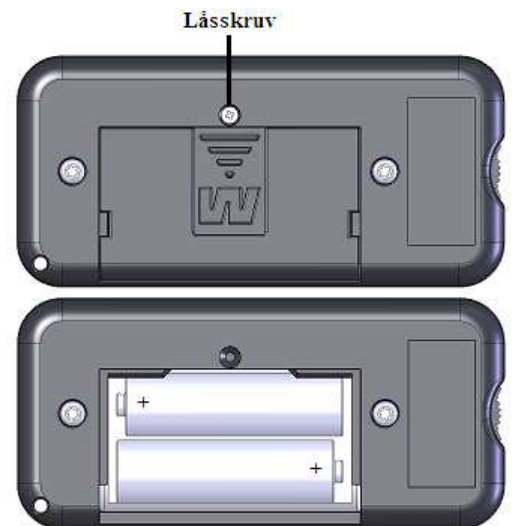

Så här gör man

Tryck på den knapp som motsvarar den önskade tiden.

Lysdioderna tänds upp motsvarande den tid som startknappen representerar och nedräkningen startar.

Den startade tiden kan raderas genom att röd och blå startknapp trycks in och hålls intryckta samtidigt under 2 sekunder. Därefter kan ny tid startas.

På timstockens kortsida finns ett reglage för att ändra ljudsignalen. Då reglaget är i min-läge är ljudet helt avstängt och signalering sker endast genom blink med lysdioderna.

Batteri

I leveransen ingår två stycken 1,5V batterier typ R6.

Dessa räcker för ca 60 timmars användning. När lysdiodernas ljusstyrka börjar avta ska båda batterierna bytas.

Batteriluckan är låst med en skruv (krysspår).

Om så önskas kan laddningsbara batterier av typ NiMH storlek R6 användas. Dessa laddas med en särskild laddare.

(Denna typ av batterier och laddare levereras ej av Westerstrand)

Rengöring/Rekonditionering/Testing av signalvolym

Torka av timstocken med lätt fuktigt luddfri trasa med vanligt rengöringsmedel eller rengöringsduk avsedd för elektronik.

Byt batterier vid behov. Vid behov kan en ny frontdekal klistras på timstocken.

För att testa ljudsignalens volymnivå, tryck på två mittenknappar samtidigt. Testfunktionen stängs av med en knapptryckning.

Option:

119607-00 Nyckelband
119608-00 Skyddsväska

Yttermått: 111x52x27 mm. Vikt 115 g.