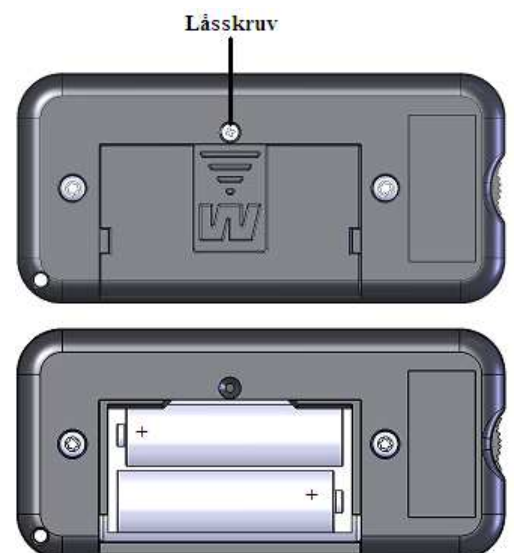

Så här gör man

Tryck på den knapp som motsvarar den önskade tiden.

Lysdioderna tänds upp motsvarande den tid som startknappen representerar och nedräkningen startar.

Den startade tiden kan raderas genom att röd och blå startknapp trycks in och hålls intryckta samtidigt under 2 sekunder.

Därefter kan ny tid startas.

På timstockens kortsida finns ett reglage för att ändra ljudsignalen. Då reglaget är i min-läge är ljudet helt avstängt och signalering sker endast genom blink med lysdioderna.

Batteri

I leveransen ingår två stycken 1,5V batterier typ R6.

Dessa räcker för ca 60 timmars användning. När lysdiodernas ljusstyrka börjar avta ska båda batterierna bytas.

Batteriluckan är låst med en skruv (krysspår).

Om så önskas kan laddningsbara batterier av typ NiMH storlek R6 användas. Dessa laddas med en särskild laddare.

(Denna typ av batterier och laddare levereras ej av Westerstrand)

Rengöring/Rekonditionering/Testing av signalvolym

Torka av timstocken med lätt fuktigt luftfritt trasa med vanligt rengöringsmedel eller rengöringsduk avsedd för elektronik.

Byt batterier vid behov. Vid behov kan en ny frontdekal klistras på timstocken.

För att testa ljudsignalens volymnivå, tryck på två mittenknappar samtidigt. Testfunktionen stängs av med en knapptryckning.

Option:

119607-00 Nyckelband
119608-00 Skyddsväska

Yttermått: 111x52x27 mm. Vikt 115 g.