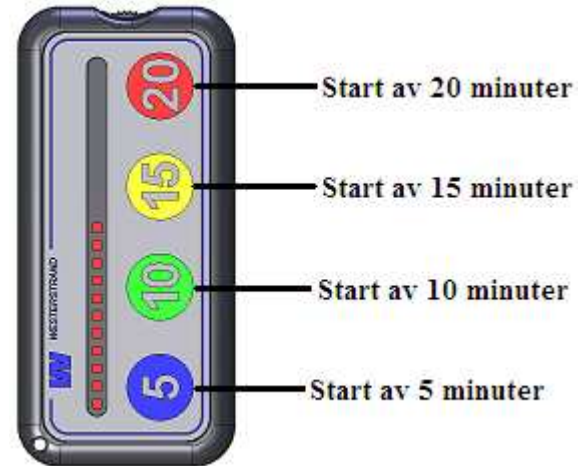

Så här gör man

Tryck på den knapp som motsvarar den önskade tiden.

Lysdioderna tänds upp motsvarande den tid som startknappen representerar och nedräkningen startar.

Den startade tiden kan raderas genom att röd och blå startknapp trycks in och hålls intryckta samtidigt under 2 sekunder.

Därefter kan ny tid startas.

På timstockens kortsida finns ett reglage för att ändra ljudsignalen. Då reglaget är i min-läge är ljudet helt avstängt och signalering sker endast genom blink med lysdioderna.

Batteri

I leveransen ingår två stycken 1,5V batterier typ R6.

Dessa räcker för ca 60 timmars användning. När lysdiodernas ljusstyrka börjar avta ska båda batterierna bytas.

Batteriluckan är låst med en skruv (krysspår).

Om så önskas kan laddningsbara batterier av typ NiMH storlek R6 användas. Dessa laddas med en särskild laddare.

(Denna typ av batterier och laddare levereras ej av Westerstrand)

Rengöring/Rekonditionering/Testing av signalvolym

Torka av timstocken med lätt fuktigt luftfritt trasa med vanligt rengöringsmedel eller rengöringsduk avsedd för elektronik.

Byt batterier vid behov. Vid behov kan en ny frontdekal klistras på timstocken.

För att testa ljudsignalens volymnivå, tryck på två mittenknappar samtidigt. Testfunktionen stängs av med en knapptryckning.

Option:

119607-00 Nyckelband
119608-00 Skyddsväska

Yttermått: 111x52x27 mm. Vikt 115 g.