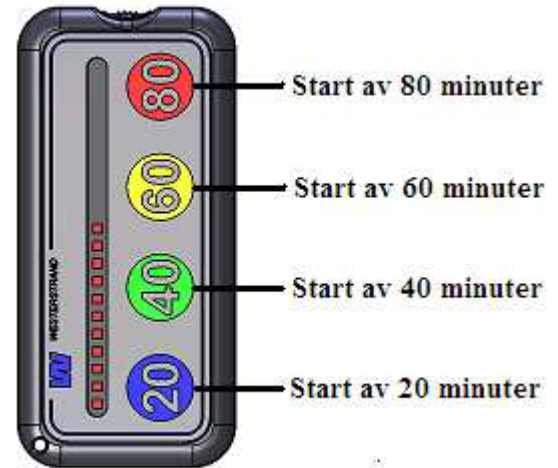

Så här gör man

Tryck på den knapp som motsvarar den önskade tiden.

Lysdioderna tänds upp motsvarande den tid som startknappen representerar och nedräkningen startar.

Den startade tiden kan raderas genom att röd och blå startknapp trycks in och hålls intryckta samtidigt under 2 sekunder. Därefter kan ny tid startas.

På timstockens kortsida finns ett reglage för att ändra ljudsignalen.

Då reglaget är i min-läge är ljudet helt avstängt och signalering sker endast genom blink med lysdioderna.

Batteri

I leveransen ingår två stycken 1,5V batterier typ R6.

Dessa räcker för ca 60 timmars användning. När lysdiodernas ljusstyrka börjar avta ska båda batterierna bytas.

Batteriluckan är låst med en skruv (krysspår).

Om så önskas kan laddningsbara batterier av typ NiMH storlek R6 användas. Dessa laddas med en särskild laddare.

(Denna typ av batterier och laddare levereras ej av Westerstrand)

Rengöring/Rekonditionering/Testing av signalvolym

Torka av timstocken med lätt fuktigt luddfri trasa med vanligt rengöringsmedel eller rengöringsduk avsedd för elektronik.

Byt batterier vid behov. Vid behov kan en ny frontdekal klistras på timstocken.

För att testa ljudsignalens volymnivå, tryck på två mittenknappar samtidigt. Testfunktionen stängs av med en knapptryckning.

Option:

119607-00 Nyckelband
119608-00 Skyddsväska

Ytermått: 111x52x27 mm. Vikt 115 g.