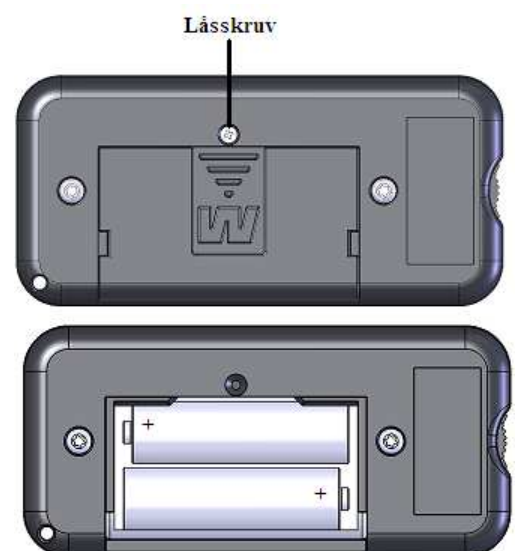

Så här gör man

Tryck på den knapp som motsvarar den önskade tiden.

Lysdioderna tänds upp motsvarande den tid som startknappen representerar och nedräkningen startar.

Den startade tiden kan raderas genom att röd och blå startknapp trycks in och hålls intryckta samtidigt under 2 sekunder. Därefter kan ny tid startas.

På timstockens kortsida finns ett reglage för att ändra ljudsignalen.

Då reglaget är i min-läge är ljudet helt avstängt och signalering sker endast genom blink med lysdioderna.

Batteri

I leveransen ingår två stycken 1,5V batterier typ R6.

Dessa räcker för ca 60 timmars användning. När lysdiodernas ljusstyrka börjar avta ska båda batterierna bytas.

Batteriluckan är låst med en skruv (krysspår).

Om så önskas kan laddningsbara batterier av typ NiMH storlek R6 användas. Dessa laddas med en särskild laddare.

(Denna typ av batterier och laddare levereras ej av Westerstrand)

Rengöring/Rekonditionering/Testing av signalvolym

Torka av timstocken med lätt fuktigt luddfri trasa med vanligt rengöringsmedel eller rengöringsduk avsedd för elektronik.

Byt batterier vid behov. Vid behov kan en ny frontdekal klistras på timstocken.

För att testa ljudsignalens volymnivå, tryck på två mittenknappar samtidigt. Testfunktionen stängs av med en knapptryckning.

Option:

119607-00 Nyckelband
119608-00 Skyddsväska

Ytermått: 111x52x27 mm. Vikt 115 g.