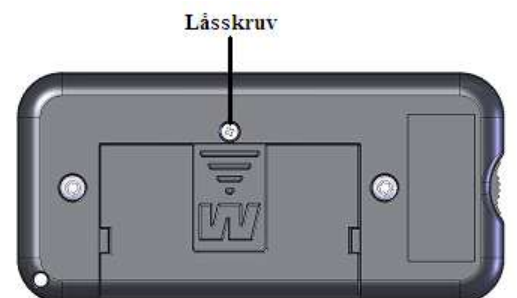

För att testa ljudsignalens volymnivå, tryck på två mittenknappar samtidigt. Testfunktionen stängs av med en knapptryckning.

Option:

119607-00 Nyckelband
119608-00 Skyddsväska

Yttermått: 111x52x27 mm. Vikt 115 g.