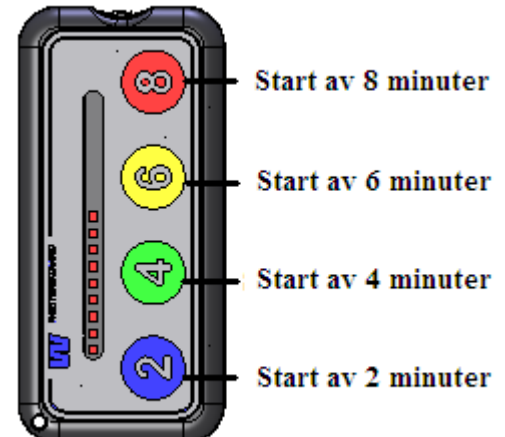

På timstockens kortsida finns ett reglage för att ändra ljudsignalen. Då reglaget är i min-läge är ljudet helt avstängt och signalering sker endast genom blink med lysdioderna.

Batteri

I leveransen ingår två stycken 1,5V batterier typ R6. Dessa räcker för ca 60 timmars användning. När lysdiodernas ljusstyrka börjar avta ska båda batterierna bytas. Batteriluckan är låst med en skruv (krysspår).

Om så önskas kan laddningsbara batterier av typ NiMH storlek R6 användas. Dessa laddas med en särskild laddare. (Denna typ av batterier och laddare levereras ej av Westerstrand)

Rengöring/Rekonditionering/Testing av signalvolym

För att testa ljudsignalens volymnivå, tryck på två mittenknappar samtidigt. Testfunktionen stängs av med en knapptryckning.

Option:

119607-00 Nyckelband
119608-00 Skyddsväska

Yttermått: 111x52x27 mm. Vikt 115 g.