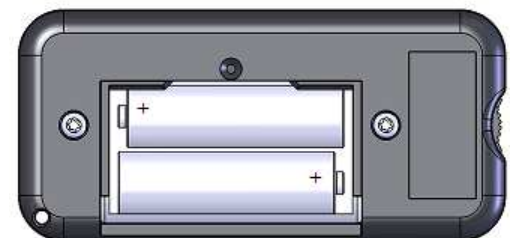

För att testa ljudsignalens volymnivå, tryck på två mittenknappar samtidigt. Testfunktionen stängs av med en knapptryckning.

Option:

119607-00 Nyckelband
119608-00 Skyddsväska

Yttermått: 111x52x27 mm. Vikt 115 g.