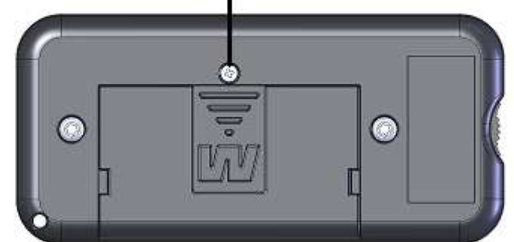

För att testa ljudsignalens volymnivå, tryck på två mittenknappar samtidigt. Testfunktionen stängs av med en knapptryckning.

Option:

119607-00 Nyckelband
119608-00 Skyddsväska

Ytermått: 111x52x27 mm. Vikt 115 g.