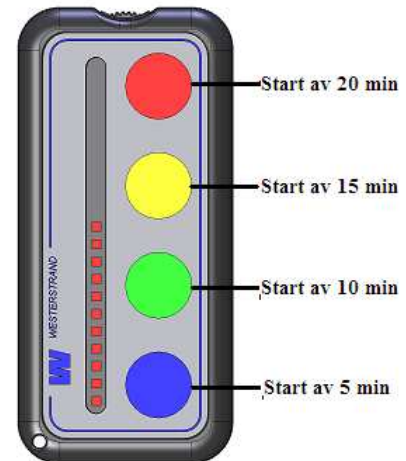

BRUKSANVISNING TIMSTOCK 119622-11

"För Sverige uppfyller vi våra plikter enligt den nya lagen om producentansvar för el-avfall genom att vara ansluten till elretur"

Allmänt

Batteridrivet tidhjälpmedel för användning inomhus i torra utrymmen. I leveransen ingår klisterlappar i färger motsvarande startknapparna. Klisterlapparna kan användas för att färgmarkera aktivitetsbilder eller scheman. Exempelvis om en aktivitet ska pågå 10 minuter, markeras den med grön klisterlapp.

Därefter kan ny tid startas.

På timstockens kortsida finns ett reglage för att ändra ljudsignalen. Då reglaget är i min-läge är ljudet helt avstängt och signalering sker endast genom blink med lysdioderna.

Om så önskas kan laddningsbara batterier av typ NiMH storlek R6 användas. Dessa laddas med en särskild laddare.

(Denna typ av batterier och laddare levereras ej av Westerstrand)

Rengöring/Rekonditionering/Testing av signalvolym

För att testa ljudsignalens volymnivå, tryck på två mittenknappar samtidigt. Testfunktionen stängs av med en knapptryckning.

Option:

119607-00 Nyckelband
119608-00 Skyddsväska

Ytermått: 111x52x27 mm. Vikt 115 g.