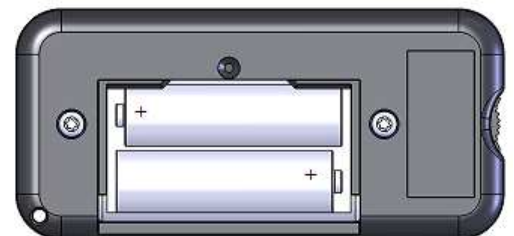

För att testa ljudsignalens volymnivå, tryck på två mittenknappar samtidigt. Testfunktionen stängs av med en knapptryckning.

Option:

119607-00 Nyckelband
119608-00 Skyddsväska

Ytermått: 111x52x27 mm. Vikt 115 g.