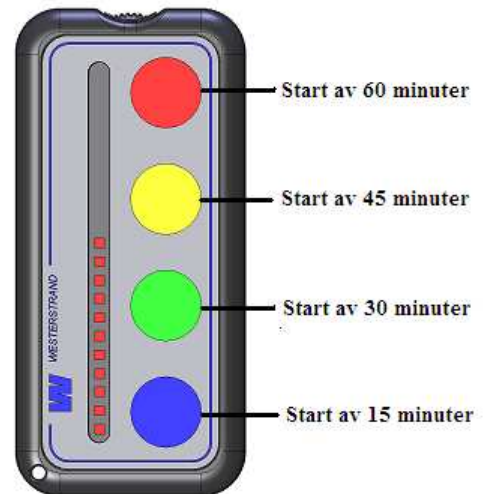

Så här gör man

Tryck på den knapp som motsvarar den önskade tiden.

Lysdioderna tänds upp motsvarande den tid som startknappen representerar och nedräkningen startar.

Den startade tiden kan raderas genom att röd och blå startknapp trycks in och hålls intryckta samtidigt under 2 sekunder. Därefter kan ny tid startas.

På timstockens kortsida finns ett reglage för att ändra ljudsignalen. Då reglaget är i min-läge är ljudet helt avstängt och signalering sker endast genom blink med lysdioderna.

Batteri

I leveransen ingår två stycken 1,5V batterier typ R6.

Dessa räcker för ca 60 timmars användning. När lysdiodernas ljusstyrka börjar avta ska båda batterierna bytas.

Batteriluckan är låst med en skruv (krysspår).

Om så önskas kan laddningsbara batterier av typ NiMH storlek R6 användas. Dessa laddas med en särskild laddare.

(Denna typ av batterier och laddare levereras ej av Westerstrand)

Rengöring/Rekonditionering/Testing av signalvolym

Torka av timstocken med lätt fuktigt luddfri trasa med vanligt rengöringsmedel eller rengöringsduk avsedd för elektronik.

Byt batterier vid behov. Vid behov kan en ny frontdekal klistras på timstocken.

För att testa ljudsignalens volymnivå, tryck på två mittenknappar samtidigt. Testfunktionen stängs av med en knapptryckning.

Option:

119607-00 Nyckelband

119608-00 Skyddsväska

Yttermått: 111x52x27 mm. Vikt 115 g.

WESTERSTRAND URFABRIK AB

Box 133
545 23 TÖREBODA

Tel. 0506 48000
Fax. 0506 48051

Internet:
E-mail:

www.westerstrand.se
info@westerstrand.se