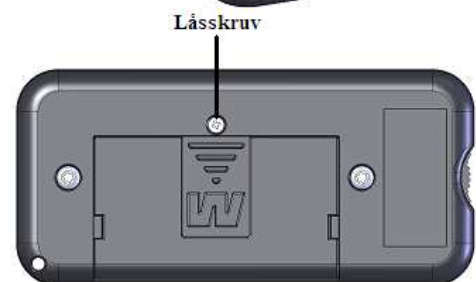

Så här gör man

Tryck på den knapp som motsvarar den önskade tiden.

Lysdioderna tänds upp motsvarande den tid som startknappen representerar och nedräkningen startar.

Den startade tiden kan raderas genom att röd och blå startknapp trycks in och hålls intryckta samtidigt under 2 sekunder. Därefter kan ny tid startas.

På timstockens kortsida finns ett reglage för att ändra ljudsignalen. Då reglaget är i min-läge är ljudet helt avstängt och signalering sker endast genom blink med lysdioderna.

Batteri

I leveransen ingår två stycken 1,5V batterier typ R6.

Dessa räcker för ca 60 timmars användning. När lysdiodernas ljusstyrka börjar avta ska båda batterierna bytas.

Batteriluckan är låst med en skruv (krysspår).

Om så önskas kan laddningsbara batterier av typ NiMH storlek R6 användas. Dessa laddas med en särskild laddare.

(Denna typ av batterier och laddare levereras ej av Westerstrand)

Rengöring/Rekonditionering/Testing av signalvolym

Torka av timstocken med lätt fuktigt luddfri trasa med vanligt rengöringsmedel eller rengöringsduk avsedd för elektronik.

Byt batterier vid behov. Vid behov kan en ny frontdekal klistras på timstocken.

För att testa ljudsignalens volymnivå, tryck på två mittenknappar samtidigt. Testfunktionen stängs av med en knapptryckning.

Option:

119607-00 Nyckelband

119608-00 Skyddsväska

Yttermått: 111x52x27 mm. Vikt 115 g.

WESTERSTRAND URFABRIK AB

Box 133
545 23 TÖREBODA

Tel. 0506 48000
Fax. 0506 48051

Internet:
E-mail:

www.westerstrand.se
info@westerstrand.se