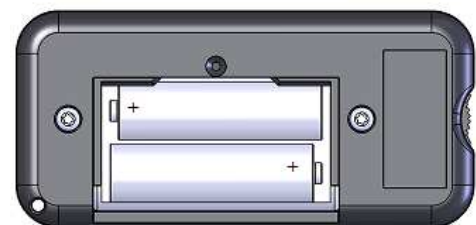

Så här gör man

Tryck på den knapp som motsvarar den önskade tiden.

Lysdioderna tänds upp motsvarande den tid som startknappen representerar och nedräkningen startar.

Den startade tiden kan raderas genom att röd och blå startknapp trycks in och hålls intryckta samtidigt under 2 sekunder. Därefter kan ny tid startas.

På timstockens kortsida finns ett reglage för att ändra ljudsignalen. Då reglaget är i min-läge är ljudet helt avstängt och signalering sker endast genom blink med lysdioderna.

Batteri

I leveransen ingår två stycken 1,5V batterier typ R6.

Dessa räcker för ca 60 timmars användning. När lysdiodernas ljusstyrka börjar avta ska båda batterierna bytas.

Batteriluckan är låst med en skruv (krysspår).

Om så önskas kan laddningsbara batterier av typ NiMH storlek R6 användas. Dessa laddas med en särskild laddare.

(Denna typ av batterier och laddare levereras ej av Westerstrand)

Rengöring/Rekonditionering/Testing av signalvolym

Torka av timstocken med lätt fuktigt luddfri trasa med vanligt rengöringsmedel eller rengöringsduk avsedd för elektronik.

Byt batterier vid behov. Vid behov kan en ny frontdekal klistras på timstocken.

För att testa ljudsignalens volymnivå, tryck på två mittenknappar samtidigt. Testfunktionen stängs av med en knapptryckning.

Option:

119607-00 Nyckelband

119608-00 Skyddsväska

Yttermått: 111x52x27 mm. Vikt 115 g.

WESTERSTRAND URFABRIK AB

Box 133
545 23 TÖREBODA

Tel. 0506 48000
Fax. 0506 48051

Internet:
E-mail:

www.westerstrand.se
info@westerstrand.se