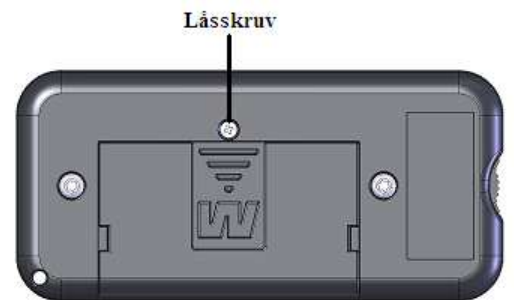

Så här gör man

Tryck på den knapp som motsvarar den önskade tiden.

Lysdioderna tänds upp motsvarande den tid som startknappen representerar och nedräkningen startar.

Den startade tiden kan raderas genom att röd och blå startknapp trycks in och hålls intryckta samtidigt under 2 sekunder. Därefter kan ny tid startas.

På timstockens kortsida finns ett reglage för att ändra ljudsignalen.

Då reglaget är i min-läge är ljudet helt avstängt och signalering sker endast genom blink med lysdioderna.

Batteri

I leveransen ingår två stycken 1,5V batterier typ R6.

Dessa räcker för ca 60 timmars användning. När lysdiodernas ljusstyrka börjar avta ska båda batterierna bytas.

Batteriluckan är låst med en skruv (krysspår).

Om så önskas kan laddningsbara batterier av typ NiMH storlek R6 användas. Dessa laddas med en särskild laddare.

(Denna typ av batterier och laddare levereras ej av Westerstrand)

Rengöring/Rekonditionering/Testing av signalvolym

Torka av timstocken med lätt fuktigt luddfri trasa med vanligt rengöringsmedel eller rengöringsduk avsedd för elektronik.

Byt batterier vid behov. Vid behov kan en ny frontdekal klistras på timstocken.

För att testa ljudsignalens volymnivå, tryck på två mittenknappar samtidigt. Testfunktionen stängs av med en knapptryckning.

Option:

119607-00 Nyckelband

119608-00 Skyddsväska

Ytermått: 111x52x27 mm. Vikt 115 g.

WESTERSTRAND URFABRIK AB

Box 133
545 23 TÖREBODA

Tel. 0506 48000
Fax. 0506 48051

Internet:: www.westerstrand.se
E-mail: info@westerstrand.se