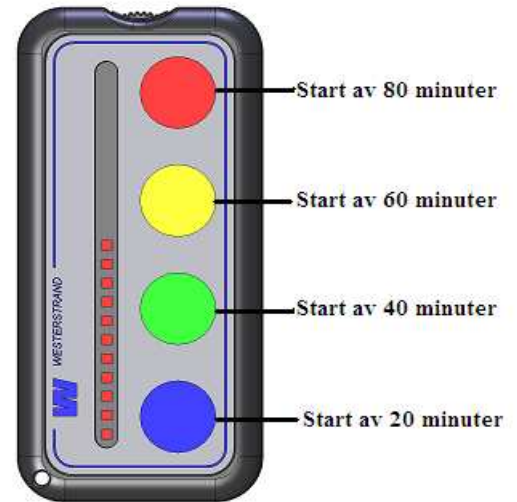

Så här gör man

Tryck på den knapp som motsvarar den önskade tiden.

Lysdioderna tänds upp motsvarande den tid som startknappen representerar och nedräkningen startar.

Den startade tiden kan raderas genom att röd och blå startknapp trycks in och hålls intryckta samtidigt under 2 sekunder. Därefter kan ny tid startas.

På timstockens kortsida finns ett reglage för att ändra ljudsignalen.

Då reglaget är i min-läge är ljudet helt avstängt och signalering sker endast genom blink med lysdioderna.

Batteri

I leveransen ingår två stycken 1,5V batterier typ R6.

Dessa räcker för ca 60 timmars användning. När lysdiodernas ljusstyrka börjar avta ska båda batterierna bytas.

Batteriluckan är låst med en skruv (krysspår).

Om så önskas kan laddningsbara batterier av typ NiMH storlek R6 användas. Dessa laddas med en särskild laddare.

(Denna typ av batterier och laddare levereras ej av Westerstrand)

Rengöring/Rekonditionering/Testing av signalvolym

Torka av timstocken med lätt fuktigt luddfri trasa med vanligt rengöringsmedel eller rengöringsduk avsedd för elektronik.

Byt batterier vid behov. Vid behov kan en ny frontdekal klistras på timstocken.

För att testa ljudsignalens volymnivå, tryck på två mittenknappar samtidigt. Testfunktionen stängs av med en knapptryckning.

Option:

119607-00 Nyckelband

119608-00 Skyddsväska

Ytermått: 111x52x27 mm. Vikt 115 g.

WESTERSTRAND URFABRIK AB

Box 133
545 23 TÖREBODA

Tel. 0506 48000
Fax. 0506 48051

Internet:: www.westerstrand.se
E-mail: info@westerstrand.se