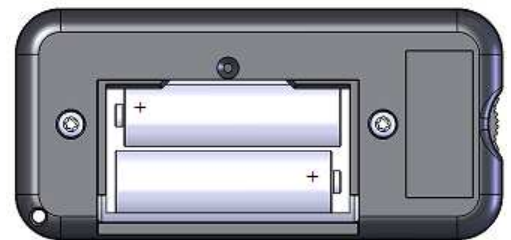

Så här gör man

Tryck på den knapp som motsvarar den önskade tiden.

Lysdioderna tänds upp motsvarande den tid som startknappen representerar och nedräkningen startar.

Den startade tiden kan raderas genom att röd och blå startknapp trycks in och hålls intryckta samtidigt under 2 sekunder. Därefter kan ny tid startas.

På timstockens kortsida finns ett reglage för att ändra ljudsignalen.

Då reglaget är i min-läge är ljudet helt avstängt och signalering sker endast genom blink med lysdioderna.

Batteri

I leveransen ingår två stycken 1,5V batterier typ R6.

Dessa räcker för ca 60 timmars användning. När lysdiodernas ljusstyrka börjar avta ska båda batterierna bytas.

Batteriluckan är låst med en skruv (krysspår).

Om så önskas kan laddningsbara batterier av typ NiMH storlek R6 användas. Dessa laddas med en särskild laddare.

(Denna typ av batterier och laddare levereras ej av Westerstrand)

Rengöring/Rekonditionering/Testing av signalvolym

Torka av timstocken med lätt fuktigt luddfri trasa med vanligt rengöringsmedel eller rengöringsduk avsedd för elektronik.

Byt batterier vid behov. Vid behov kan en ny frontdekal klistras på timstocken.

För att testa ljudsignalens volymnivå, tryck på två mittenknappar samtidigt. Testfunktionen stängs av med en knapptryckning.

Option:

119607-00 Nyckelband

119608-00 Skyddsväska

Ytermått: 111x52x27 mm. Vikt 115 g.

WESTERSTRAND URFABRIK AB

Box 133
545 23 TÖREBODA

Tel. 0506 48000
Fax. 0506 48051

Internet:: www.westerstrand.se
E-mail: info@westerstrand.se